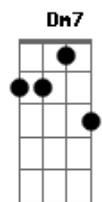

© ukulele-chords.com