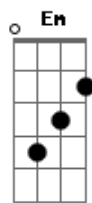

Araketu - Amantes

Tom: B

na primeira parte e "C" na segunda

As cifras entre parenteses são as cifras predominantes do trecho, bastando alterná-las, repetidamente, dentro de seu devido tempo de execução.

Intro: (B - B7 - B - B7)

(B - B7 - B - B7)

Vou caminhando nas ruas
Pensando em você
Nesses momentos
Que a gente consegue se

(Dbm - C#m7 - Dbm7 - Dbm6)

ver
Você me diz
Que o seu casamento vai mal

Por isso trai, já não quer mais

(B - B7 - B - B7)

Acordes

B
ukulele-chords.com

C
ukulele-chords.com

Dm
ukulele-chords.com

Em
ukulele-chords.com

B7
ukulele-chords.com

Dbm
ukulele-chords.com

Dbm7
ukulele-chords.com