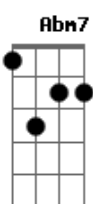

# Araketu - Amantes

Tom: B

na primeira parte e "C" na segunda

As cifras entre parenteses são as cifras predominantes do trecho, bastando alterná-las, repetidamente, dentro de seu devido tempo de execução.

Intro: (B - B7 - B - B7 )

(B - B7 - B - B7 )

Vou caminhando nas ruas  
Pensando em você  
Nesses momentos  
Que a gente consegue se

(Dbm - C#m7 - Dbm7 - Dbm6 )

ver  
Você me diz  
Que o seu casamento vai mal

Dbm6  
ukulele-chords.com

Gb7  
ukulele-chords.com

Gbm  
ukulele-chords.com

E  
ukulele-chords.com

Abn7  
ukulele-chords.com

Ebn  
ukulele-chords.com

Ab7  
ukulele-chords.com

Abn  
ukulele-chords.com