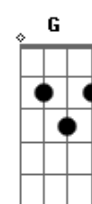

G
ukulele-chords.com