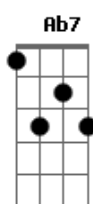

Ab7
ukulele-chords.com