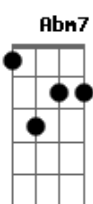

Araketu - Amantes

Tom: B

na primeira parte e "C" na segunda

As cifras entre parenteses são as cifras predominantes do trecho, bastando alterná-las, repetidamente, dentro de seu devido tempo de execução.

Intro: (B - B7 - B - B7)

(B - B7 - B - B7)

Vou caminhando nas ruas
Pensando em você
Nesses momentos
Que a gente consegue se

(Dbm - C#m7 - Dbm7 - Dbm6)

ver
Você me diz
Que o seu casamento vai mal

Por isso trai, já não quer mais

(B - B7 - B - B7)

Dbm6
ukulele-chords.com

Gb7
ukulele-chords.com

Gbm
ukulele-chords.com

E
ukulele-chords.com

Abn7
ukulele-chords.com

Ebn
ukulele-chords.com

Ab7
ukulele-chords.com

Abn
ukulele-chords.com