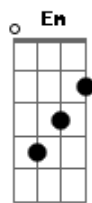

Araketu - Amantes

Tom: B

na primeira parte e "C" na segunda

As cifras entre parenteses são as cifras predominantes do trecho, bastando alterná-las, repetidamente, dentro de seu devido tempo de execução.

Intro: (B - B7 - B - B7)

(B - B7 - B - B7)

Vou caminhando nas ruas
Pensando em você
Nesses momentos
Que a gente consegue se

(Dbm - C#m7 - Dbm7 - Dbm6)

ver
Você me diz
Que o seu casamento vai mal

Por isso trai, já não quer mais

(B - B7 - B - B7)

Quero ter você

Quero ter você

Quero ter você

Quero ter você

Gb G G7

Aqui

(C - C7 - C - C7)

Eu conto as horas
Que faltam para o dia que vem
Não quero mais
Dividir esse amor com

O tempo todo

Eu queria ser bem mais

Que amante

Acordes

B
ukulele-chords.com

C
ukulele-chords.com

Dm
ukulele-chords.com

Em
ukulele-chords.com