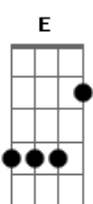

E
ukulele-chords.com