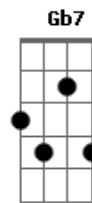

Araketu - Amantes

Tom: B

na primeira parte e "C" na segunda

As cifras entre parenteses são as cifras predominantes do trecho, bastando alterná-las, repetidamente, dentro de seu devido tempo de execução.

Intro: (B - B7 - B - B7)

(B - B7 - B - B7)

Vou caminhando nas ruas
Pensando em você
Nesses momentos
Que a gente consegue se

(Dbm - C#m7 - Dbm7 - Dbm6)

ver
Você me diz
Que o seu casamento vai mal

Por isso trai, já não quer mais

(B - B7 - B - B7)

B7
ukulele-chords.com

Dbm
ukulele-chords.com

Dbm7
ukulele-chords.com

Dbm6
ukulele-chords.com

Gb7
ukulele-chords.com

Gbm
ukulele-chords.com

E
ukulele-chords.com

Abn7
ukulele-chords.com