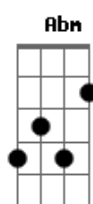

Abn
ukulele-chords.com