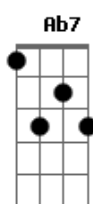

# Araketu - Amantes

Tom: B

na primeira parte e "C" na segunda

As cifras entre parenteses são as cifras predominantes do trecho, bastando alterná-las, repetidamente, dentro de seu devido tempo de execução.

Intro: (B - B7 - B - B7 )

(B - B7 - B - B7 )

Vou caminhando nas ruas  
Pensando em você  
Nesses momentos  
Que a gente consegue se

(Dbm - C#m7 - Dbm7 - Dbm6 )

ver  
Você me diz  
Que o seu casamento vai mal

Dbm6  
ukulele-chords.com

Gb7  
ukulele-chords.com

Gbm  
ukulele-chords.com

E  
ukulele-chords.com

Abn7  
ukulele-chords.com

Ebn  
ukulele-chords.com

Ab7  
ukulele-chords.com

Abn  
ukulele-chords.com