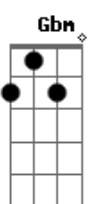

Araketu - Amantes

Tom: B

na primeira parte e "C" na segunda

As cifras entre parenteses são as cifras predominantes do trecho, bastando alterná-las, repetidamente, dentro de seu devido tempo de execução.

Intro: (B - B7 - B - B7)

(B - B7 - B - B7)

Vou caminhando nas ruas
Pensando em você
Nesses momentos
Que a gente consegue se

(Dbm - C#m7 - Dbm7 - Dbm6)

ver
Você me diz
Que o seu casamento vai mal

Por isso trai, já não quer mais

(B - B7 - B - B7)

B7
ukulele-chords.com

Dbm
ukulele-chords.com

Dbm7
ukulele-chords.com

Dbm6
ukulele-chords.com

Gb7
ukulele-chords.com

Gbm
ukulele-chords.com

E
ukulele-chords.com

Abn7
ukulele-chords.com