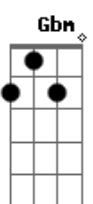

Gbm
ukulele-chords.com