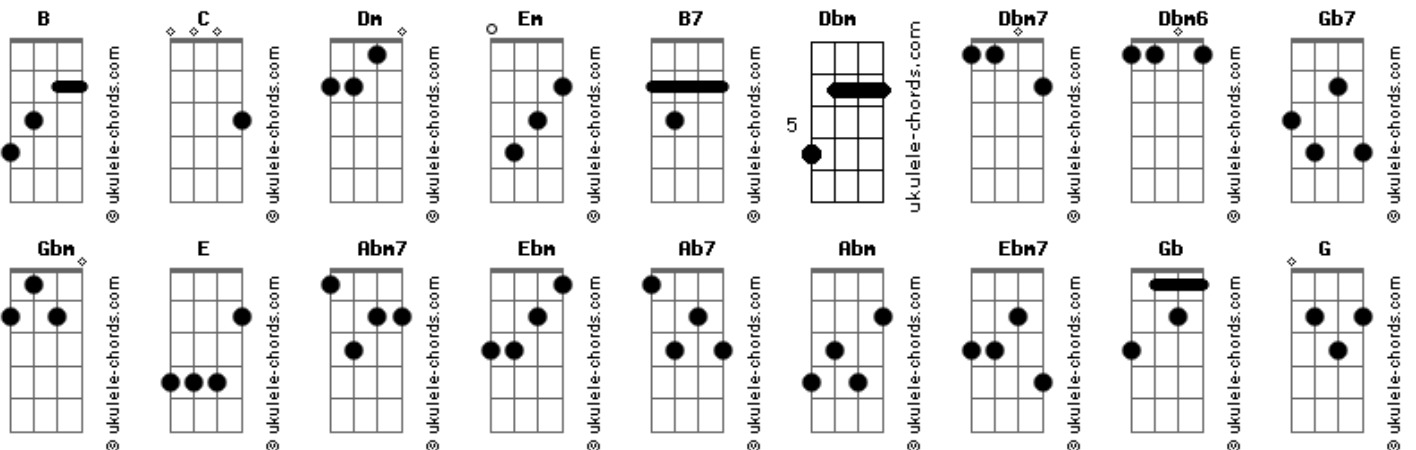

Araketu - Amantes

Tom: B

na primeira parte e "C" na segunda

As cifras entre parenteses são as cifras predominantes do trecho, bastando alterná-las, repetidamente, dentro de seu devido tempo de execução.

Intro: (B - B7 - B - B7)

(B - B7 - B - B7)

Vou caminhando nas ruas
Pensando em você
Nesses momentos
Que a gente consegue se

(Dbm - C#m7 - Dbm7 - Dbm6)

ver
Você me diz
Que o seu casamento vai mal

Por isso trai, já não quer mais

(B - B7 - B - B7)

Mas não se vai
Eu me pergunto, afinal
O que sou pra você
Simples amante

(Gbm B7 E)

Ou nada além de um prazer!
Fdim
Você se entrega pra mim
Com hora certa do fim

(Gbm B B7)

Depois me diz
"Até amanhã" e vai

(E)

Eu queria ser bem mais

Que amante
Quero ter você

O tempo todo

(E Gbm)

Eu queria ser bem mais

Que amante

Quero ter você

Gb G G7

Aqui

(C - C7 - C - C7)

Eu conto as horas
Que faltam para o dia que vem
Não quero mais
Dividir esse amor com

(Dm - Dm7 Dm7 - Dm)

ninguém fico pensando
No que você possa dizer

G

Se já contou

Gbdim

Se ele notou

(C - C7 - C - C7)

Ou nem quis saber
Como machuca o peito
A dor de esperar
Quero te amar

Simplesmente

Poder te abraçar
F#o

Quero você só pra mim

Sem hora certa do fim

Não quero ouvir

Você dizer mais

Adeus

Eu queria ser bem mais

Que amante

Quero ter você

O tempo todo

Eu queria ser bem mais

Que amante

Quero ter você

O tempo todo

Eu queria ser bem mais

Que amante

Quero ter você

O tempo todo

Eu queria ser bem mais

Que amante

Quero ter você

O tempo todo

Aqui.....

Acordes