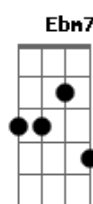

# Araketu - Amantes

Tom: B

na primeira parte e "C" na segunda

As cifras entre parenteses são as cifras predominantes do trecho, bastando alterná-las, repetidamente, dentro de seu devido tempo de execução.

Intro: (B - B7 - B - B7 )

(B - B7 - B - B7 )

Vou caminhando nas ruas  
Pensando em você  
Nesses momentos  
Que a gente consegue se

(Dbm - C#m7 - Dbm7 - Dbm6 )

ver  
Você me diz  
Que o seu casamento vai mal

Dbm6  
ukulele-chords.com

Gb7  
ukulele-chords.com

Gbm  
ukulele-chords.com

E  
ukulele-chords.com

Abn7  
ukulele-chords.com

Ebn  
ukulele-chords.com

Ab7  
ukulele-chords.com

Abn  
ukulele-chords.com