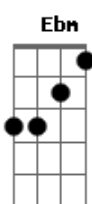

# Araketu - Amantes

Tom: B

na primeira parte e "C" na segunda

As cifras entre parenteses são as cifras predominantes do trecho, bastando alterná-las, repetidamente, dentro de seu devido tempo de execução.

Intro: (B - B7 - B - B7 )

(B - B7 - B - B7 )

Vou caminhando nas ruas  
Pensando em você  
Nesses momentos  
Que a gente consegue se

(Dbm - C#m7 - Dbm7 - Dbm6 )

ver  
Você me diz  
Que o seu casamento vai mal

Dbm6  
ukulele-chords.com

Gb7  
ukulele-chords.com

Gbm  
ukulele-chords.com

E  
ukulele-chords.com

Abn7  
ukulele-chords.com

Ebn  
ukulele-chords.com

Ab7  
ukulele-chords.com

Abn  
ukulele-chords.com