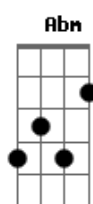

# Araketu - Amantes

Tom: B

na primeira parte e "C" na segunda

As cifras entre parenteses são as cifras predominantes do trecho, bastando alterná-las, repetidamente, dentro de seu devido tempo de execução.

Intro: (B - B7 - B - B7 )

(B - B7 - B - B7 )

Vou caminhando nas ruas  
Pensando em você  
Nesses momentos  
Que a gente consegue se

(Dbm - C#m7 - Dbm7 - Dbm6 )

ver  
Você me diz  
Que o seu casamento vai mal

Dbm6  
ukulele-chords.com

Gb7  
ukulele-chords.com

Gbm  
ukulele-chords.com

E  
ukulele-chords.com

Abn7  
ukulele-chords.com

Ebn  
ukulele-chords.com

Ab7  
ukulele-chords.com

Abn  
ukulele-chords.com