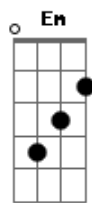

# Araketu - Amantes

Tom: B

na primeira parte e "C" na segunda

As cifras entre parenteses são as cifras predominantes do trecho, bastando alterná-las, repetidamente, dentro de seu devido tempo de execução.

Intro: (B - B7 - B - B7 )

(B - B7 - B - B7 )

Vou caminhando nas ruas  
Pensando em você  
Nesses momentos  
Que a gente consegue se

(Dbm - C#m7 - Dbm7 - Dbm6 )

ver  
Você me diz  
Que o seu casamento vai mal

## Acordes

B  
ukulele-chords.com

C  
ukulele-chords.com

Dm  
ukulele-chords.com

Em  
ukulele-chords.com

B7  
ukulele-chords.com

Dbm  
ukulele-chords.com

Dbm7  
ukulele-chords.com