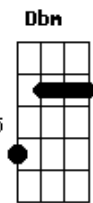

Dbm
ukulele-chords.com