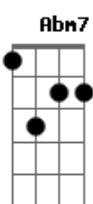

Araketu - Amantes

Tom: B

na primeira parte e "C" na segunda

As cifras entre parenteses são as cifras predominantes do trecho, bastando alterná-las, repetidamente, dentro de seu devido tempo de execução.

Intro: (B - B7 - B - B7)

(B - B7 - B - B7)

Vou caminhando nas ruas
Pensando em você
Nesses momentos
Que a gente consegue se

(Dbm - C#m7 - Dbm7 - Dbm6)

ver
Você me diz
Que o seu casamento vai mal

Por isso trai, já não quer mais

(B - B7 - B - B7)

Quero ter você

Quero ter você

Quero ter você

Quero ter você

Gb G G7

Aqui

(C - C7 - C - C7)

Eu conto as horas
Que faltam para o dia que vem
Não quero mais
Dividir esse amor com

B7
ukulele-chords.com

Dbm
ukulele-chords.com

Dbm7
ukulele-chords.com

Dbm6
ukulele-chords.com

Gb7
ukulele-chords.com

Gbm
ukulele-chords.com

E
ukulele-chords.com

Abn7
ukulele-chords.com