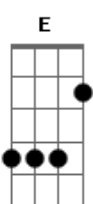

Araketu - Amantes

Tom: B

na primeira parte e "C" na segunda

As cifras entre parenteses são as cifras predominantes do trecho, bastando alterná-las, repetidamente, dentro de seu devido tempo de execução.

Intro: (B - B7 - B - B7)

(B - B7 - B - B7)

Vou caminhando nas ruas
Pensando em você
Nesses momentos
Que a gente consegue se

(Dbm - C#m7 - Dbm7 - Dbm6)

ver
Você me diz
Que o seu casamento vai mal

Por isso trai, já não quer mais

(B - B7 - B - B7)

Quero ter você

Quero ter você

Quero ter você

Quero ter você

Gb G G7

Aqui

(C - C7 - C - C7)

Eu conto as horas
Que faltam para o dia que vem
Não quero mais
Dividir esse amor com

B7
ukulele-chords.com

Dbm
ukulele-chords.com

Dbm7
ukulele-chords.com

Dbm6
ukulele-chords.com

Gb7
ukulele-chords.com

Gbm
ukulele-chords.com

E
ukulele-chords.com

Abn7
ukulele-chords.com