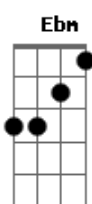

Araketu - Amantes

Tom: B

na primeira parte e "C" na segunda

As cifras entre parenteses são as cifras predominantes do trecho, bastando alterná-las, repetidamente, dentro de seu devido tempo de execução.

Intro: (B - B7 - B - B7)

(B - B7 - B - B7)

Vou caminhando nas ruas
Pensando em você
Nesses momentos
Que a gente consegue se

(Dbm - C#m7 - Dbm7 - Dbm6)

ver
Você me diz
Que o seu casamento vai mal

Por isso trai, já não quer mais

(B - B7 - B - B7)

Quero ter você

Quero ter você

Quero ter você

Quero ter você

Gb G G7

Aqui

(C - C7 - C - C7)

Eu conto as horas
Que faltam para o dia que vem
Não quero mais
Dividir esse amor com

B7
ukulele-chords.com

Dbm
ukulele-chords.com

Dbm7
ukulele-chords.com

Dbm6
ukulele-chords.com

Gb7
ukulele-chords.com

Gbm
ukulele-chords.com

E
ukulele-chords.com

Abn7
ukulele-chords.com