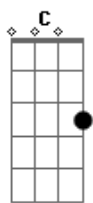

Araketu - Amantes

Tom: B

na primeira parte e "C" na segunda

As cifras entre parenteses são as cifras predominantes do trecho, bastando alterná-las, repetidamente, dentro de seu devido tempo de execução.

Intro: (B - B7 - B - B7)

O tempo todo

Eu queria ser bem mais

Que amante

Acordes

B
ukulele-chords.com

C
ukulele-chords.com

Dm
ukulele-chords.com

Em
ukulele-chords.com