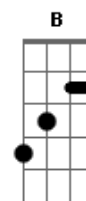

© ukulele-chords.com

© ukulele-chords.com