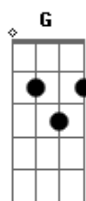

© ukulele-chords.com