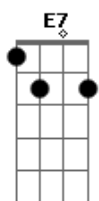

© ukulele-chords.com