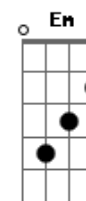

© ukulele-chords.com