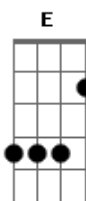

© ukulele-chords.com