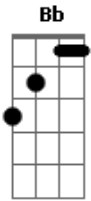

© ukulele-chords.com