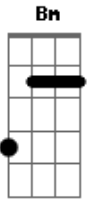

© ukulele-chords.com