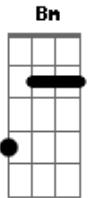

© ukulele-chords.com