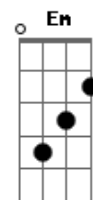

© ukulele-chords.com