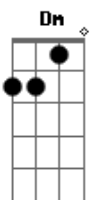

A.R. - Agridoce

Tom: C

Intro: C G
Dm F
Dm F

C
1-Um dia a gente briga, dois nem e fala
G
Depois de uma semana os dois quebram a cara
Dm F
E a saudade começa a chamar
C
E mesmo quando estamos na frente dos amigos
G
No peito fica um vazio
Dm
Ai o coração pede
F
O corpo obedece e vem o perdão
Dm F
Então por que não fazer diferente?
C
Esquece o amanhã, vamos viver só hoje
G

Não fica junto, mas não separa

[Final] D

Acordes

© ukulele-chords.com

© ukulele-chords.com

© ukulele-chords.com

© ukulele-chords.com

© ukulele-chords.com