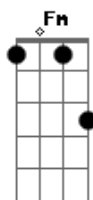

A.R. - Agridoce

Tom: C

Intro: C G
Dm F
Dm F

C
1-Um dia a gente briga, dois nem e fala
G
Depois de uma semana os dois quebram a cara
Dm F
E a saudade começa a chamar
C
E mesmo quando estamos na frente dos amigos
G
No peito fica um vazio
Dm
Ai o coração pede
F
O corpo obedece e vem o perdão
Dm F
Então por que não fazer diferente?
C
Esquece o amanhã, vamos viver só hoje
G

Não fica junto, mas não separa

[Final] D

Acordes

© ukulele-chords.com

© ukulele-chords.com

© ukulele-chords.com

© ukulele-chords.com

© ukulele-chords.com