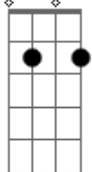

© ukulele-chords.com

Em7