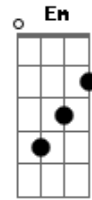

# Águila - Você Chegou

tom: C

Oi, você chegou, que bom!  
 Você tem o dom de me fazer bem  
 Foi do seu amor o som  
 Que me encantou, me cantou também

[Refrão]

Vem, que eu não vou me acostumar  
 Viver sem você por perto  
 Vem, que eu quero lhe entregar  
 Algo que nunca dei a ninguém

## Acordes

© ukulele-chords.com

© ukulele-chords.com

© ukulele-chords.com

© ukulele-chords.com

© ukulele-chords.com

© ukulele-chords.com

C Em F G  
 Foi  
 Dm Am F  
 Resposta de oração  
 G C F C  
 Em tempo chegou, eu digo: Amém