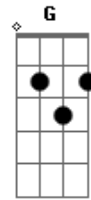

# Águila - Você Chegou

tom: C

Oi, você chegou, que bom!  
 Você tem o dom de me fazer bem  
 Foi do seu amor o som  
 Que me encantou, me cantou também

[Refrão]

Vem, que eu não vou me acostumar  
 Viver sem você por perto  
 Vem, que eu quero lhe entregar  
 Algo que nunca dei a ninguém

## Acordes

© ukulele-chords.com

© ukulele-chords.com

© ukulele-chords.com

© ukulele-chords.com

© ukulele-chords.com

© ukulele-chords.com

C Em F G  
 Foi  
 Dm Am F  
 Resposta de oração  
 G C F C  
 Em tempo chegou, eu digo: Amém