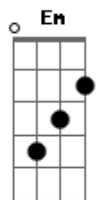

© ukulele-chords.com