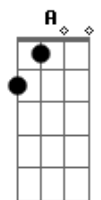

© ukulele-chords.com