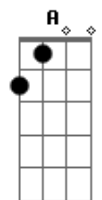

© ukulele-chords.com