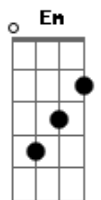

# Áquila - O Amor Que Eu Desenhei

tom:

B (forma dos acordes no tom de G )

Capostrate na 4ª casa

O amor está aqui <sup>G</sup>  
 O amor que eu desenhei <sup>Em</sup>  
 Me trouxe as cores mais vivas <sup>C</sup>  
 Clareou os meus dias <sup>D</sup>  
 Este amor que eu encontrei <sup>G</sup>  
 Custei pra acreditar <sup>G</sup>  
 Que não era passageiro <sup>Em</sup>  
 Que o sorriso era sincero <sup>C</sup>  
<sup>D</sup>

Que as promessas não tinham preço

Este amor que eu abracei <sup>G</sup>

Uou uou uou <sup>Em</sup>  
 Um beijo eu ganhei <sup>C</sup>  
 Na esquina da minha rua <sup>D</sup>  
 Acalmou minha inquietação <sup>G</sup>

Uou uou uou <sup>Em</sup>  
 Uma história começou <sup>A</sup>  
 Minha vida deu um up <sup>C D</sup>  
 Nunca mais pra solidão! <sup>G</sup>