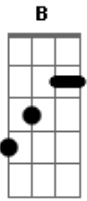

© ukulele-chords.com