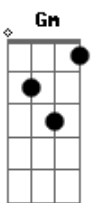

© ukulele-chords.com