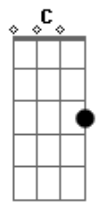

© ukulele-chords.com