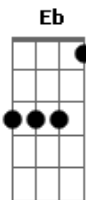

ukulele-chords.com