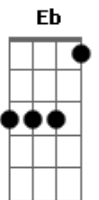

© ukulele-chords.com