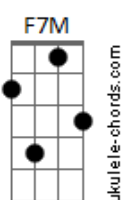

© ukulele-chords.com

© ukulele-chords.com