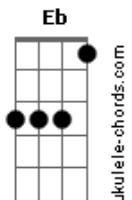

© ukulele-chords.com