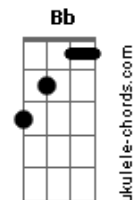

© ukulele-chords.com