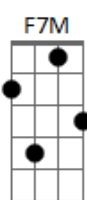

ukulele-chords.com