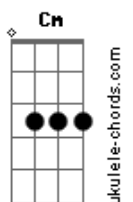

© ukulele-chords.com