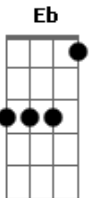

© ukulele-chords.com