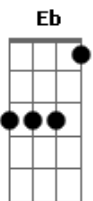

© ukulele-chords.com