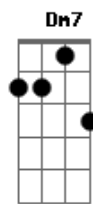

© ukulele-chords.com