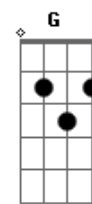

© ukulele-chords.com