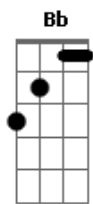

© ukulele-chords.com