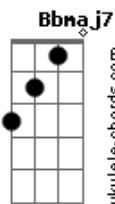

© ukulele-chords.com