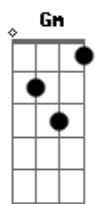

Apoema - Ócio

Tom: Bb
Intro: Gm7 Gm

Gm7 Gm
Eu encarei o tempo
Gm7 Bb7M Eb7M
Eu encarei o tempo, e eu juro
Dm7 Gm
Eu juro que ele se mexeu

Gm7 Gm
Eu desviei a luz, ao centro
Gm7 Bb7M
Eu desviei a luz, ao tempo
Eb7M Dm7 Gm
E eu juro, eu juro que agradeceu

(Bb C G)

Eb7M G7M
É a beleza
Eb7M G7M
É a beleza
Bb C Gm7
Do ócio
Bb C Gm7
Do ócio

(Gm Gm7 Gm)

Gm7 Gm
O tédio enlouqueceu pra sempre
Gm7 Bb7M Eb7M
O tédio me olhou no fundo dos olhos
Dm7 Gm7
E pra sempre me encantou

Gm7 Gm
Histórias jogadas ao léu
Gm7 Bb7M
Mentiras contadas no céu
Eb7M Dm7 Gm7
Me ajuda, me ajuda que ele me levou

(Bb C G)

Eb7M G7M
É a beleza
Eb7M G7M
É a beleza
Bb C Gm7
Do ócio
Bb C Gm7
Do ócio

Acordes