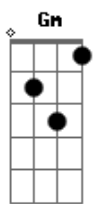

Apoema - Ócio

Tom: Bb
Intro: Gm7 Gm

Gm7 Gm
Eu encarei o tempo
Gm7 Bb7M Eb7M
Eu encarei o tempo, e eu juro
Dm7 Gm
Eu juro que ele se mexeu

Gm7 Gm
Eu desviei a luz, ao centro
Gm7 Bb7M
Eu desviei a luz, ao tempo
Eb7M Dm7 Gm
E eu juro, eu juro que agradeceu

(Bb C G)

Eb7M G7M
É a beleza
Eb7M G7M
É a beleza
Bb C Gm7
Do ócio
Bb C Gm7
Do ócio

(Gm Gm7 Gm)

Gm7 Gm
O tédio enlouqueceu pra sempre
Gm7 Bb7M Eb7M
O tédio me olhou no fundo dos olhos
Dm7 Gm7
E pra sempre me encantou

Gm7 Gm
Histórias jogadas ao léu
Gm7 Bb7M
Mentiras contadas no céu
Eb7M Dm7 Gm7
Me ajuda, me ajuda que ele me levou

(Bb C G)

Eb7M G7M
É a beleza
Eb7M G7M
É a beleza
Bb C Gm7
Do ócio
Bb C Gm7
Do ócio

Acordes