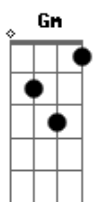

Apenas Um Brasileiro - Tédio

tom:

Intro: **Dm7** **F7M** **C#7(9_)**
C7 **A** **C7(9_)**

Dm7 **F7M** **Dm7** **F7M**
Cidade, há tantos prédios, realidade, me
Gm **C7**
Fecho, nunca será o melhor remédio, meu
C7(9_)
Tempo parar pelas razões do tédio

[Pré_Refrão]

Fm7 **Fm**
Agora tudo tão azedo, as vezes confusões
Cm7 **G7**

Medos sem sentido, a sentir, me vejo
Gb7 **F7** **Fm7**
Cai nessa coisa que é uma grande doidice, o
Fm **A7**
Que posso fazer é deixar de disse_me_disse

[Refrão]

Dm7 **Cm7**
Vejo a janela, vejo lá fora e ainda toca a
Dm7 **A**
Campanha e adivinha? É o tédio batendo na minha p_orta
Dm7 **A** **Dm7**
Se é cena de um filme "corta" e não se
A **C#7(9_)**
Encaixa e é ruim, isso que importa

Acordes

© ukulele-chords.com