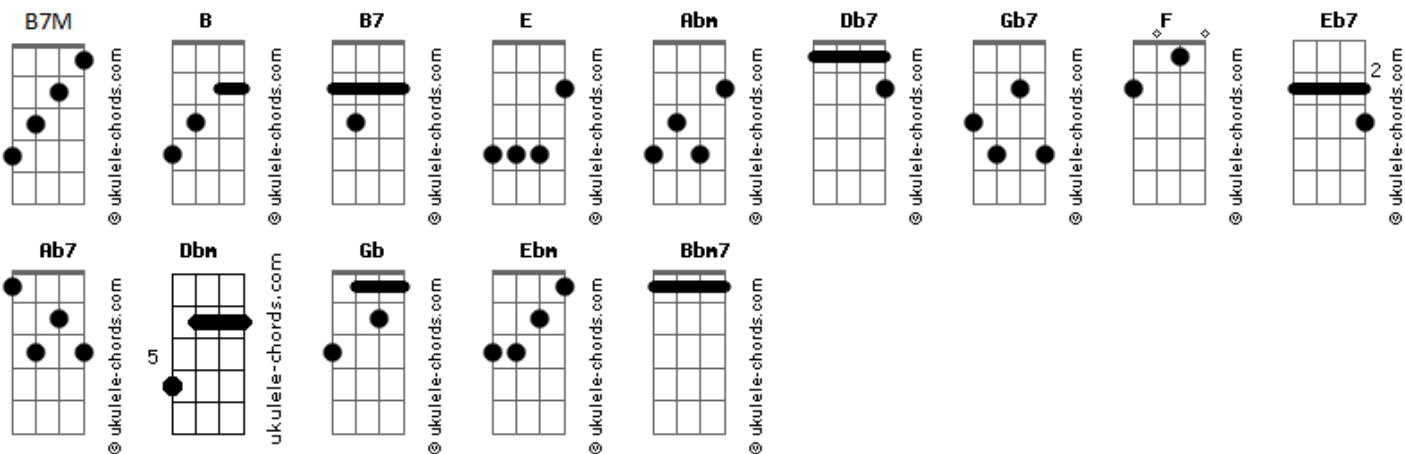

Apartamento Mobiliado - Angel

tom:

B

Ei, meu amor B B7M
 Eu vou pintar um quadro pra você B B7
 Vou escrever um som com todos os clichês E Abm
 Que eu sei que você gosta Db7 Gb7

B B7M
 Já não sei dizer B B7M
 Por onde você vem B B7 F
 Nem onde você vai, mas quem sabe lá Abm Eb7 Ab7
 Eu possa encontrar a poesia?de novo

Dbm
 Minha Doce Angel

Acordes

Gb Ebm
 Quem disse que o céu é azul!
 E Gb Ebm
 Quem disse que eu curto Legião!
 Bbm7
 Eu só gosto de você

B B7M
 Ei, coração B B7M
 Há quanto eu não te vejo B B7M
 B B7 F
 Você está aí!
 Abm Eb7 Ab7
 E eu já não sei o que fazer comigo

Dbm
 Minha Doce Angel
 Gb Ebm
 Quem disse que o céu é azul!
 E Gb Ebm
 Quem disse que eu curto Legião!
 Bbm7
 Eu só gosto de você