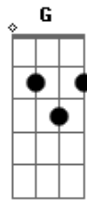

© ukulele-chords.com