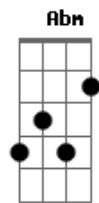

Apanhador Só - Vitta, Ian, Cassales

Tom: A

A
 Dobra uma esquina
 A
 Dobra outra esquina
 A
 Mais uma esquina
 A
 E ainda uma outra mais
 D
 E tu voltou pro mesmo lugar

A
 Sem gasolina
 A
 Ainda há a buzina
 A
 Que te azucrina
 A
 Pressiona internamente
 D
 A tua cabeça que quer gritar
 Gbm
 O olho pisca, querendo saltar
 B
 O lábio sobe, querendo rosar
 Abm A
 A veia salta, não vai aguentar

E C B
 Vitta
 E C B
 Eu tô cansado do pra lá e pra cá
 E
 Eu quero brisa leve
 C B
 Se a vida é faísca
 E C B
 Que brilhe devagar

E C B
 Lucas
 E C B
 Se o engraçado às vezes faz doer
 E
 Eu quero rir com cãibra
 C B
 Até abrir ferida
 E C B
 Eu tô por me perder

A
 Eu dobro a esquina
 E
 O calor no asfalto marola o ar
 A
 Procuro a sombra
 E
 Eu vou de boa

E C B
 E o mundo vai ficando grave
 E C
 Com todo estorvo, precipício
 B E C B
 Muro em cima, todo entrave
 ECB E C B
 Ah, grave
 E C
 Com todo o estorvo, precipício
 B E C B
 Muro em cima, todo entrave

E C B E C B
 ... Grave
 E C B
 Estorvo
 E C B
 Entrave

E C B

Acordes

© ukulele-chords.com

© ukulele-chords.com

© ukulele-chords.com

© ukulele-chords.com

© ukulele-chords.com