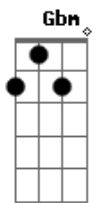

Apanhador Só - Vitta, Ian, Cassales

Tom: A

A
 Dobra uma esquina
 A
 Dobra outra esquina
 A
 Mais uma esquina
 A
 E ainda uma outra mais
 D
 E tu voltou pro mesmo lugar

A
 Sem gasolina
 A
 Ainda há a buzina
 A
 Que te azucrina
 A
 Pressiona internamente
 D
 A tua cabeça que quer gritar
 Gbm
 O olho pisca, querendo saltar
 B
 O lábio sobe, querendo rosar
 Abm A
 A veia salta, não vai aguentar

A
 Eu dobro a esquina
 E
 O calor no asfalto marola o ar
 A
 Procuro a sombra
 E
 Eu vou de boa

E C B
 E o mundo vai ficando grave
 E C
 Com todo estorvo, precipício
 B E C B
 Muro em cima, todo entrave
 ECB E C B
 Ah, grave
 E C
 Com todo o estorvo, precipício
 B E C B
 Muro em cima, todo entrave

E C B E C B
 ... Grave
 E C B
 Estorvo
 E C B
 Entrave

E C B

Acordes

© ukulele-chords.com

© ukulele-chords.com

© ukulele-chords.com

© ukulele-chords.com

© ukulele-chords.com