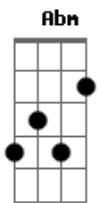

Apanhador Só - Vitta, Ian, Cassales

Tom: A

A
 Dobra uma esquina
 A
 Dobra outra esquina
 A
 Mais uma esquina
 A
 E ainda uma outra mais
 D
 E tu voltou pro mesmo lugar

A
 Sem gasolina
 A
 Ainda há a buzina
 A
 Que te azucrina
 A
 Pressiona internamente
 D
 A tua cabeça que quer gritar
 Gbm
 O olho pisca, querendo saltar
 B
 O lábio sobe, querendo rosar
 Abm A
 A veia salta, não vai aguentar

E C B
 Vitta
 E C B
 Eu tô cansado do pra lá e pra cá
 E
 Eu quero brisa leve
 C B
 Se a vida é faísca
 E C B
 Que brilhe devagar

E C B
 Lucas
 E C B
 Se o engraçado às vezes faz doer
 E
 Eu quero rir com cãibra
 C B
 Até abrir ferida
 E C B
 Eu tô por me perder

A
 Eu dobro a esquina
 E
 O calor no asfalto marola o ar
 A
 Procuro a sombra
 E
 Eu vou de boa

E C B
 E o mundo vai ficando grave
 E C
 Com todo estorvo, precipício
 B E C B
 Muro em cima, todo entrave
 ECB E C B
 Ah, grave
 E C
 Com todo o estorvo, precipício
 B E C B
 Muro em cima, todo entrave

E C B E C B
 ... Grave
 E C B
 Estorvo
 E C B
 Entrave

E C B

Acordes

© ukulele-chords.com

© ukulele-chords.com

© ukulele-chords.com

© ukulele-chords.com

© ukulele-chords.com