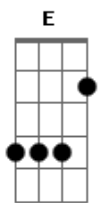

Apanhador Só - Vitta, Ian, Cassales

Tom: A

A
 Dobra uma esquina
 A
 Dobra outra esquina
 A
 Mais uma esquina
 A
 E ainda uma outra mais
 D
 E tu voltou pro mesmo lugar

A
 Sem gasolina
 A
 Ainda há a buzina
 A
 Que te azucrina
 A
 Pressiona internamente
 D
 A tua cabeça que quer gritar
 Gbm
 O olho pisca, querendo saltar
 B
 O lábio sobe, querendo rosar
 Abm A
 A veia salta, não vai aguentar

E C B
 Vitta
 E C B
 Eu tô cansado do pra lá e pra cá
 E
 Eu quero brisa leve
 C B
 Se a vida é faísca
 E C B
 Que brilhe devagar

E C B
 Lucas
 E C B
 Se o engraçado às vezes faz doer
 E
 Eu quero rir com cãibra
 C B
 Até abrir ferida
 E C B
 Eu tô por me perder

A
 Eu dobro a esquina
 E
 O calor no asfalto marola o ar
 A
 Procuro a sombra
 E
 Eu vou de boa

E C B
 E o mundo vai ficando grave
 E C
 Com todo estorvo, precipício
 B E C B
 Muro em cima, todo entrave
 ECB E C B
 Ah, grave
 E C
 Com todo o estorvo, precipício
 B E C B
 Muro em cima, todo entrave

E C B E C B
 ... Grave
 E C B
 Estorvo
 E C B
 Entrave

E C B

Acordes

© ukulele-chords.com

© ukulele-chords.com

© ukulele-chords.com

© ukulele-chords.com

© ukulele-chords.com