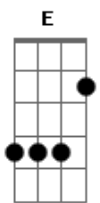

Apanhador Só - Vitta, Ian, Cassales

Tom: A

A
 Dobra uma esquina
 A
 Dobra outra esquina
 A
 Mais uma esquina
 A
 E ainda uma outra mais
 D
 E tu voltou pro mesmo lugar

A
 Sem gasolina
 A
 Ainda há a buzina
 A
 Que te azucrina
 A
 Pressiona internamente
 D
 A tua cabeça que quer gritar
 Gbm
 O olho pisca, querendo saltar
 B
 O lábio sobe, querendo rosar
 Abm A
 A veia salta, não vai aguentar

E C B
 Vitta
 E C B
 Eu tô cansado do pra lá e pra cá
 E
 Eu quero brisa leve
 C B
 Se a vida é faísca
 E C B
 Que brilhe devagar

E C B
 Lucas
 E C B
 Se o engraçado às vezes faz doer
 E
 Eu quero rir com cãibra
 C B
 Até abrir ferida
 E C B
 Eu tô por me perder

A
 Eu dobro a esquina
 E
 O calor no asfalto marola o ar
 A
 Procuro a sombra
 E
 Eu vou de boa

E C B
 E o mundo vai ficando grave
 E C
 Com todo estorvo, precipício
 B E C B
 Muro em cima, todo entrave
 ECB E C B
 Ah, grave
 E C
 Com todo o estorvo, precipício
 B E C B
 Muro em cima, todo entrave

E C B E C B
 ... Grave
 E C B
 Estorvo
 E C B
 Entrave

E C B

Acordes

© ukulele-chords.com

© ukulele-chords.com

© ukulele-chords.com

© ukulele-chords.com

© ukulele-chords.com