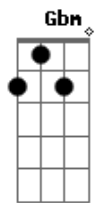

Apanhador Só - Vitta, Ian, Cassales

Tom: A

A
 Dobra uma esquina
 A
 Dobra outra esquina
 A
 Mais uma esquina
 A
 E ainda uma outra mais
 D
 E tu voltou pro mesmo lugar

A
 Sem gasolina
 A
 Ainda há a buzina
 A
 Que te azucrina
 A
 Pressiona internamente
 D
 A tua cabeça que quer gritar
 Gbm
 O olho pisca, querendo saltar
 B
 O lábio sobe, querendo rosar
 Abm A
 A veia salta, não vai aguentar

A
 Eu dobro a esquina
 E
 O calor no asfalto marola o ar
 A
 Procuro a sombra
 E
 Eu vou de boa

E C B
 E o mundo vai ficando grave
 E C
 Com todo estorvo, precipício
 B E C B
 Muro em cima, todo entrave
 ECB E C B
 Ah, grave
 E C
 Com todo o estorvo, precipício
 B E C B
 Muro em cima, todo entrave

E C B E C B
 ... Grave
 E C B
 Estorvo
 E C B
 Entrave

E C B

Acordes

© ukulele-chords.com

© ukulele-chords.com

© ukulele-chords.com

© ukulele-chords.com

© ukulele-chords.com