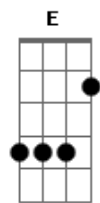

Apanhador Só - Vitta, Ian, Cassales

Tom: A

A
 Dobra uma esquina
 A
 Dobra outra esquina
 A
 Mais uma esquina
 A
 E ainda uma outra mais
 D
 E tu voltou pro mesmo lugar

A
 Sem gasolina
 A
 Ainda há a buzina
 A
 Que te azucrina
 A
 Pressiona internamente
 D
 A tua cabeça que quer gritar
 Gbm
 O olho pisca, querendo saltar
 B
 O lábio sobe, querendo rosar
 Abm A
 A veia salta, não vai aguentar

E C B
 Vitta
 E C B
 Eu tô cansado do pra lá e pra cá
 E
 Eu quero brisa leve
 C B
 Se a vida é faísca
 E C B
 Que brilhe devagar

E C B
 Lucas
 E C B
 Se o engraçado às vezes faz doer
 E
 Eu quero rir com cãibra
 C B
 Até abrir ferida
 E C B
 Eu tô por me perder

A
 Eu dobro a esquina
 E
 O calor no asfalto marola o ar
 A
 Procuro a sombra
 E
 Eu vou de boa

E C B
 E o mundo vai ficando grave
 E C
 Com todo estorvo, precipício
 B E C B
 Muro em cima, todo entrave
 ECB E C B
 Ah, grave
 E C
 Com todo o estorvo, precipício
 B E C B
 Muro em cima, todo entrave

E C B E C B
 ... Grave
 E C B
 Estorvo
 E C B
 Entrave

E C B

Acordes

© ukulele-chords.com

© ukulele-chords.com

© ukulele-chords.com

© ukulele-chords.com

© ukulele-chords.com