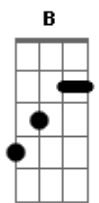

Apanhador Só - Vitta, Ian, Cassales

Tom: A

A
 Dobra uma esquina
 A
 Dobra outra esquina
 A
 Mais uma esquina
 A
 E ainda uma outra mais
 D
 E tu voltou pro mesmo lugar

A
 Sem gasolina
 A
 Ainda há a buzina
 A
 Que te azucrina
 A
 Pressiona internamente
 D
 A tua cabeça que quer gritar
 Gbm
 O olho pisca, querendo saltar
 B
 O lábio sobe, querendo rosar
 Abm A
 A veia salta, não vai aguentar

E C B
 Vitta
 E C B
 Eu tô cansado do pra lá e pra cá
 E
 Eu quero brisa leve
 C B
 Se a vida é faísca
 E C B
 Que brilhe devagar

E C B
 Lucas
 E C B
 Se o engraçado às vezes faz doer
 E
 Eu quero rir com cãibra
 C B
 Até abrir ferida
 E C B
 Eu tô por me perder

A
 Eu dobro a esquina
 E
 O calor no asfalto marola o ar
 A
 Procuro a sombra
 E
 Eu vou de boa

E C B
 E o mundo vai ficando grave
 E C
 Com todo estorvo, precipício
 B E C B
 Muro em cima, todo entrave
 ECB E C B
 Ah, grave
 E C
 Com todo o estorvo, precipício
 B E C B
 Muro em cima, todo entrave

E C B E C B
 ... Grave
 E C B
 Estorvo
 E C B
 Entrave

E C B

Acordes

© ukulele-chords.com

© ukulele-chords.com

© ukulele-chords.com

© ukulele-chords.com

© ukulele-chords.com