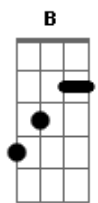

Apanhador Só - Vitta, Ian, Cassales

Tom: A

A
 Dobra uma esquina
 A
 Dobra outra esquina
 A
 Mais uma esquina
 A
 E ainda uma outra mais
 D
 E tu voltou pro mesmo lugar

A
 Sem gasolina
 A
 Ainda há a buzina
 A
 Que te azucrina
 A
 Pressiona internamente
 D
 A tua cabeça que quer gritar
 Gbm
 O olho pisca, querendo saltar
 B
 O lábio sobe, querendo rosar
 Abm A
 A veia salta, não vai aguentar

E C B
 Vitta
 E C B
 Eu tô cansado do pra lá e pra cá
 E
 Eu quero brisa leve
 C B
 Se a vida é faísca
 E C B
 Que brilhe devagar

E C B
 Lucas
 E C B
 Se o engraçado às vezes faz doer
 E
 Eu quero rir com cãibra
 C B
 Até abrir ferida
 E C B
 Eu tô por me perder

A
 Eu dobro a esquina
 E
 O calor no asfalto marola o ar
 A
 Procuro a sombra
 E
 Eu vou de boa

E C B
 E o mundo vai ficando grave
 E C
 Com todo estorvo, precipício
 B E C B
 Muro em cima, todo entrave
 ECB E C B
 Ah, grave
 E C
 Com todo o estorvo, precipício
 B E C B
 Muro em cima, todo entrave

E C B E C B
 ... Grave
 E C B
 Estorvo
 E C B
 Entrave

E C B

Acordes

© ukulele-chords.com

© ukulele-chords.com

© ukulele-chords.com

© ukulele-chords.com

© ukulele-chords.com