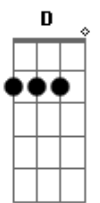

© ukulele-chords.com