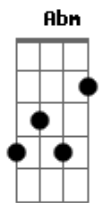

Apanhador Só - Vitta, Ian, Cassales

Tom: A

A
 Dobra uma esquina
 A
 Dobra outra esquina
 A
 Mais uma esquina
 A
 E ainda uma outra mais
 D
 E tu voltou pro mesmo lugar

A
 Sem gasolina
 A
 Ainda há a buzina
 A
 Que te azucrina
 A
 Pressiona internamente
 D
 A tua cabeça que quer gritar
 Gbm
 O olho pisca, querendo saltar
 B
 O lábio sobe, querendo rosar
 Abm A
 A veia salta, não vai aguentar

E C B
 Vitta
 E C B
 Eu tô cansado do pra lá e pra cá
 E
 Eu quero brisa leve
 C B
 Se a vida é faísca
 E C B
 Que brilhe devagar

E C B
 Lucas
 E C B
 Se o engraçado às vezes faz doer
 E
 Eu quero rir com cãibra
 C B
 Até abrir ferida
 E C B
 Eu tô por me perder

A
 Eu dobro a esquina
 E
 O calor no asfalto marola o ar
 A
 Procuro a sombra
 E
 Eu vou de boa

E C B
 E o mundo vai ficando grave
 E C
 Com todo estorvo, precipício
 B E C B
 Muro em cima, todo entrave
 ECB E C B
 Ah, grave
 E C
 Com todo o estorvo, precipício
 B E C B
 Muro em cima, todo entrave

E C B E C B
 ... Grave
 E C B
 Estorvo
 E C B
 Entrave

E C B

Acordes

© ukulele-chords.com

© ukulele-chords.com

© ukulele-chords.com

© ukulele-chords.com

© ukulele-chords.com