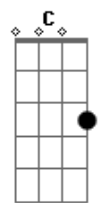

© ukulele-chords.com