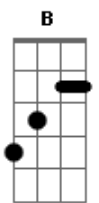

Apanhador Só - Vitta, Ian, Cassales

Tom: A

A
 Dobra uma esquina
 A
 Dobra outra esquina
 A
 Mais uma esquina
 A
 E ainda uma outra mais
 D
 E tu voltou pro mesmo lugar

A
 Sem gasolina
 A
 Ainda há a buzina
 A
 Que te azucrina
 A
 Pressiona internamente
 D
 A tua cabeça que quer gritar
 Gbm
 O olho pisca, querendo saltar
 B
 O lábio sobe, querendo rosar
 Abm A
 A veia salta, não vai aguentar

E C B
 Vitta
 E C B
 Eu tô cansado do pra lá e pra cá
 E
 Eu quero brisa leve
 C B
 Se a vida é faísca
 E C B
 Que brilhe devagar

E C B
 Lucas
 E C B
 Se o engraçado às vezes faz doer
 E
 Eu quero rir com cãibra
 C B
 Até abrir ferida
 E C B
 Eu tô por me perder

A
 Eu dobro a esquina
 E
 O calor no asfalto marola o ar
 A
 Procuro a sombra
 E
 Eu vou de boa

E C B
 E o mundo vai ficando grave
 E C
 Com todo estorvo, precipício
 B E C B
 Muro em cima, todo entrave
 ECB E C B
 Ah, grave
 E C
 Com todo o estorvo, precipício
 B E C B
 Muro em cima, todo entrave

E C B E C B
 ... Grave
 E C B
 Estorvo
 E C B
 Entrave

E C B

Acordes

© ukulele-chords.com

© ukulele-chords.com

© ukulele-chords.com

© ukulele-chords.com

© ukulele-chords.com