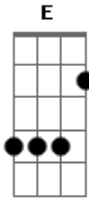

© ukulele-chords.com