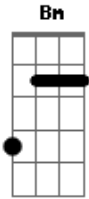

© ukulele-chords.com