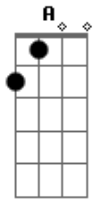

Apanhador Só - Vila do 1/2 Dia

Tom: **A**

Música inteira: **A D Bm E**

No muro lá da rua, a gente já não pode mais pintar (Laia, Laia, Laia)
No meu varal, há muito tempo, não tem roupa pra secar (Laia, Laia, Laia, Laia)
O pessoal tá ocupado, o trago é sempre pra amanhã (Laia, Laia, Laia)
No meio lá da rua, não se brinca mais de rolimã (Laia, Laia, Laia, Laia)

A coisa tá ficando preta
O céu já vai perdendo o azul
Vai lá, destampa essa panela
E passa a tranca na janela
Hoje eu não quero me arriscar

Eu tô zerado há mais de mês, não tenho sequer um tostão (Laia, Laia, Laia)
No meu quintal parou de dar maracujá, uva e limão (Laia, Laia, Laia, Laia)
No bar da esquina, não nos deixam a cachaça pendurar (Laia, Laia, Laia)
Mas com um beijo da maria tudo vai se ajeitar (Laia, Laia, Laia, Laia)

Acordes

© ukulele-chords.com