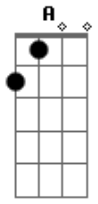

Apanhador Só - Vila do 1/2 Dia

Tom: **A**

Música inteira: **A D Bm E**

No muro lá da rua, a gente já não pode mais pintar (Laia, Laia, Laia)
No meu varal, há muito tempo, não tem roupa pra secar (Laia, Laia, Laia, Laia, Laia)
O pessoal tá ocupado, o trago é sempre pra amanhã (Laia, Laia, Laia)
No meio lá da rua, não se brinca mais de rolimã (Laia, Laia, Laia, Laia)

A coisa tá ficando preta
O céu já vai perdendo o azul
Vai lá, destampa essa panela
E passa a tranca na janela
Hoje eu não quero me arriscar

Eu tô zerado há mais de mês, não tenho sequer um tostão (Laia, Laia, Laia)
No meu quintal parou de dar maracujá, uva e limão (Laia, Laia, Laia, Laia)
No bar da esquina, não nos deixam a cachaça pendurar (Laia, Laia, Laia)
Mas com um beijo da maria tudo vai se ajeitar (Laia, Laia, Laia, Laia)

Acordes

© ukulele-chords.com