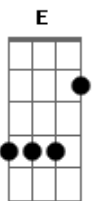

© ukulele-chords.com