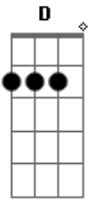

© ukulele-chords.com