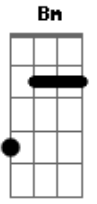

© ukulele-chords.com