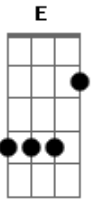

© ukulele-chords.com