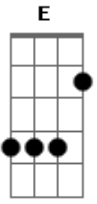

© ukulele-chords.com