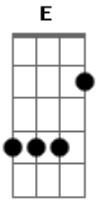

© ukulele-chords.com