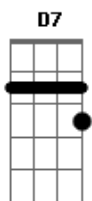

© ukulele-chords.com