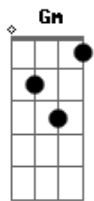

© ukulele-chords.com