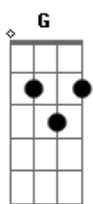

Apanhador Só - O Porta-Retrato

Tom: **G**
Intro: **Em**

```
E|-----7-----|
B|-----8-----|
G|-----9-----|
D|-----|
A|-----|
E|0~-----|
```

(4X)

Em
O porta retrato
Am
As pernas de fora
G
A fotografia
Gb
Das férias na praia
Em
Me lembram
Am
Das tardes de glória
G
A vida não volta
Gb
Com meus cabelos

(**Bm** **Em**)
(**Bm** **Em**)
(**Bm** **Em**)
(**Am** **C** **B7** **Em**)

Riff

```
E|-----|
---|-----|
B|-----|
---|-----|
G|-----|
---|-----|
D|-----|
---|-----|
A|-2-5-2-5-5/9-7--2-5-2-5-5/9-7--2-5-2-5-5/9-7-
-10-9-7/12\10\9\7--|-----|
E|-----|
```

----|-3-2-0-2-0~--|

```
E|-----7-----|
B|-----8-----|
G|-----9-----|
D|-----|
A|-----|
E|-----|
```

(4X)

Em
Sorriso nas caras
Am
O vaivém das pernas
G
No fim da lembrança
Gb
Dos móveis da sala
Em
Dezembro
Am
As luzes das festas
G
Retêm na memória
Gb
Como se fotografia

(**Bm** **Em**)
(**Bm** **Em**)
(**Bm** **Em**)
(**Am** **C** **B7** **Em**)

Riff

```
E|-----|
---|-----|
B|-----|
---|-----|
G|-----|
---|-----|
D|-----|
---|-----|
A|-2-5-2-5-5/9-7--2-5-2-5-5/9-7--2-5-2-5-5/9-7-
-10-9-7/12\10\9\7-----|
E|-----|
---3-2-0-2-0~--|
```

Acordes

© ukulele-chords.com