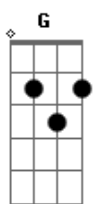

Apanhador Só - O Porta-Retrato

Tom: **G**
Intro: **Em**

```
E|-----7-----|
B|-----8-----|
G|-----9-----|
D|-----|
A|-----|
E|0~-----|
```

(4X)

Em
O porta retrato
Am
As pernas de fora
G
A fotografia
Gb
Das férias na praia
Em
Me lembram
Am
Das tardes de glória
G
A vida não volta
Gb
Com meus cabelos

(**Bm Em**)
(**Bm Em**)
(**Bm Em**)
(**Am C B7 Em**)

Riff

```
E|-----|
---|-----|
B|-----|
---|-----|
G|-----|
---|-----|
D|-----|
---|-----|
A|-2-5-2-5-5/9-7--2-5-2-5-5/9-7--2-5-2-5-5/9-7-
-10-9-7/12\10\9\7--|-----|
E|-----|
```

----|-3-2-0-2-0~--|

```
E|-----7-----|
B|-----8-----|
G|-----9-----|
D|-----|
A|-----|
E|-----|
```

(4X)

Em
Sorriso nas caras
Am
O vaivém das pernas
G
No fim da lembrança
Gb
Dos móveis da sala
Em
Dezembro
Am
As luzes das festas
G
Retêm na memória
Gb
Como se fotografia

(**Bm Em**)
(**Bm Em**)
(**Bm Em**)
(**Am C B7 Em**)

Riff

```
E|-----|
---|-----|
B|-----|
---|-----|
G|-----|
---|-----|
D|-----|
---|-----|
A|-2-5-2-5-5/9-7--2-5-2-5-5/9-7--2-5-2-5-5/9-7-
-10-9-7/12\10\9\7-----|
E|-----|
---3-2-0-2-0~--|
```

Acordes

© ukulele-chords.com