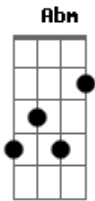

© ukulele-chords.com

© ukulele-chords.com