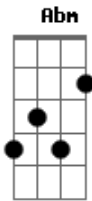

© ukulele-chords.com

© ukulele-chords.com