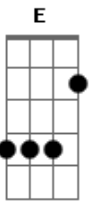

© ukulele-chords.com