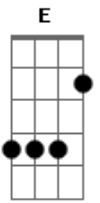

© ukulele-chords.com