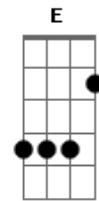

© ukulele-chords.com