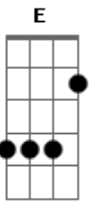

© ukulele-chords.com