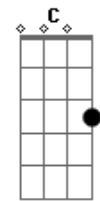

© ukulele-chords.com