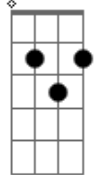

© ukulele-chords.com

G