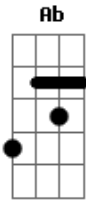

Apanhador Só - Bandeira

Tom: B

A
 Uma bandeira pode ser confortável
 Ab G Gb
 Te dando sombra e algum guia
 A
 Tremula ao vento
 Ab
 Se agita ondula
 G Gb
 E não sai do lugar
 A

Fixada em postes
 Ab G
 Presa por uma corda que
 Gb
 Não se importa em lhe servir

 Nem se questionar
 A
 Sem dar conta que o vento que passou
 Ab
 Voando ali
 G
 Já tá lá

 [Final] Bbm7 G#m7

Acordes

© ukulele-chords.com

© ukulele-chords.com

© ukulele-chords.com

© ukulele-chords.com

© ukulele-chords.com