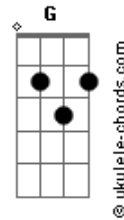

AP22 - Girassol

tom:

Intro: C Am F C
C Am F
C Am F
C Am F
C Am F
C Am F

Me leve
Me faça leve
Releve a mágoa
Entregue o que o amor tem para dar

Respira
Não pira na ira que o tempo te causa
Viva os segundos sem dar uma pausa
Se encaixe em meu peito para enfim repousar

Celebre o agora
Pois deixar para depois pode nunca chegar
Controla essa dor
De asas para o amor
Repara a paisagem
Pois nem toda viagem te faz flutuar

[Primeira Parte]

C
Diz quando eu vou te encontrar
Am
Navegar no seu olhar
F C
E me guiar pra te sentir

Acordes

C
Quando eu vou te encontrar
Am
E esquecer de toda dor
F C
Viver pra te fazer sorrir
C
Um pôr do sol em frente ao mar
Am
E refletir o teu amor
F C G
Me desmanchar no seu viver
Am F C
Amor que faz te alcançar
C
Iluminar o meu caminhar
G Am
Para um dia eu te dizer
F C G
Meu girassol, amo você
Am F C G
Meu girassol, amo você
Am F C G
Meu girassol, amo você

[Solo] Am F C G
Am F C G
Am F C G
Am F C G

Am F C
Aí que saudade de você