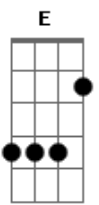

AP22 - Brother

tom:

A

Intro: Dm7 Gbm Bm7 A7M
Dm7 Gbm Bm7 A7M

[Primeira Parte]

D7M
Brother, como você tá
Bm7
Como está seu canto
Num canto qualquer

D7M
Espero que esteja bem
Bm7
Que os caminhos se encontrem
E me conte como as coisas vão

(Dm7 Gbm Bm7 A7M)
(Dm7 Gbm Bm7 A7M)

[Segunda Parte]

Acordes

© ukulele-chords.com

© ukulele-chords.com

© ukulele-chords.com

© ukulele-chords.com

© ukulele-chords.com

© ukulele-chords.com

© ukulele-chords.com

© ukulele-chords.com

© ukulele-chords.com

© ukulele-chords.com

© ukulele-chords.com

Dm7
Quero que tudo corra e ocorra como deve ser
Bm7
E tudo o que você quiser que venha florescer
Dm7 Gbm A
E espero, um dia esse dia vem

[Refrão]

Dm7
E sobre os vãos
C
Que vão e vem
G
Espero se convém
Bb
O que se mantém

Dm7
E sobre os vãos
C
Que vão e vem
G
Espero se convém
Bb Bb7M
O que se mantém

(D7M A Bm7)
(D7M A Bm7)

[Terceira Parte]

D7M A Bm7
Escolhas são escolhas
E haja o que houver estaremos aqui
Mantenha a cabeça erguida e permaneça de pé
Os seus dons, os sons e a emoção
São mais que um caminho
As vezes é a razão
Quando olhar no espelho preste atenção
Caso não se reconheça
Feche os olhos e Escute o coração
E Escute o coração