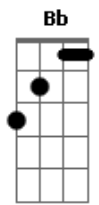

AP22 - Brother

tom:

A

Intro: Dm7 Gbm Bm7 A7M
Dm7 Gbm Bm7 A7M

[Primeira Parte]

D7M
Brother, como você tá
Bm7
Como está seu canto
Num canto qualquer

D7M
Espero que esteja bem
Bm7
Que os caminhos se encontrem
E me conte como as coisas vão

(Dm7 Gbm Bm7 A7M)
(Dm7 Gbm Bm7 A7M)

[Segunda Parte]

Acordes

© ukulele-chords.com

© ukulele-chords.com

© ukulele-chords.com

© ukulele-chords.com

© ukulele-chords.com

© ukulele-chords.com

© ukulele-chords.com

© ukulele-chords.com

© ukulele-chords.com

© ukulele-chords.com

© ukulele-chords.com

Dm7
Quero que tudo corra e ocorra como deve ser
Bm7
E tudo o que você quiser que venha florescer
Dm7 Gbm A
E espero, um dia esse dia vem

[Refrão]

Dm7
E sobre os vãos
C
Que vão e vem
G
Espero se convém
Bb
O que se mantém

Dm7
E sobre os vãos
C
Que vão e vem
G
Espero se convém
Bb Bb7M
O que se mantém

(D7M A Bm7)
(D7M A Bm7)

[Terceira Parte]

D7M A Bm7
Escolhas são escolhas
E haja o que houver estaremos aqui
Mantenha a cabeça erguida e permaneça de pé
Os seus dons, os sons e a emoção
São mais que um caminho
As vezes é a razão
Quando olhar no espelho preste atenção
Caso não se reconheça
Feche os olhos e Escute o coração
E Escute o coração