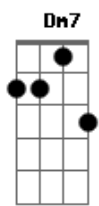

AP22 - Brother

tom:

A

Intro: Dm7 Gbm Bm7 A7M
Dm7 Gbm Bm7 A7M

[Primeira Parte]

D7M
Brother, como você tá
Bm7
Como está seu canto
Num canto qualquer

D7M
Espero que esteja bem
Bm7
Que os caminhos se encontrem
E me conte como as coisas vão

D7M
Brother, como você tá
Bm7
Como está seu canto
Num canto qualquer

D7M
Espero que esteja bem
Bm7
Que os caminhos se encontrem
E me conte como as coisas vão

[Refrão]

Dm7
E sobre os vãos
C
Que vão e vem
G
Espero se convém
Bb Bb7M
O que se mantém

(Dm7 Gbm Bm7 A7M)
(Dm7 Gbm Bm7 A7M)

[Segunda Parte]

Acordes

© ukulele-chords.com

© ukulele-chords.com

© ukulele-chords.com

© ukulele-chords.com

© ukulele-chords.com