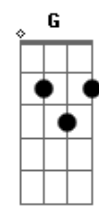

© ukulele-chords.com