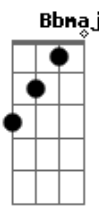

AP22 - Brother

tom:

A

Intro: Dm7 Gbm Bm7 A7M
Dm7 Gbm Bm7 A7M

[Primeira Parte]

D7M
Brother, como você tá
Bm7
Como está seu canto
Num canto qualquer

D7M
Espero que esteja bem
Bm7
Que os caminhos se encontrem
E me conte como as coisas vão

D7M
Brother, como você tá
Bm7
Como está seu canto
Num canto qualquer

D7M
Espero que esteja bem
Bm7
Que os caminhos se encontrem
E me conte como as coisas vão

[Refrão]

Dm7
E sobre os vãos
C
Que vão e vem
G
Espero se convém
Bb Bb7M
O que se mantém

(Dm7 Gbm Bm7 A7M)
(Dm7 Gbm Bm7 A7M)

[Segunda Parte]

Acordes

© ukulele-chords.com

© ukulele-chords.com

© ukulele-chords.com

© ukulele-chords.com

© ukulele-chords.com

© ukulele-chords.com

© ukulele-chords.com

© ukulele-chords.com

© ukulele-chords.com

© ukulele-chords.com

© ukulele-chords.com

Dm7
Quero que tudo corra e ocorra como deve ser
Bm7
E tudo o que você quiser que venha florescer
Dm7 Gbm A
E espero, um dia esse dia vem