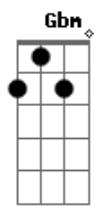

AP22 - Brother

tom:

A

Intro: Dm7 Gbm Bm7 A7M
Dm7 Gbm Bm7 A7M

[Primeira Parte]

D7M
Brother, como você tá
Bm7
Como está seu canto
Num canto qualquer

D7M
Espero que esteja bem
Bm7
Que os caminhos se encontrem
E me conte como as coisas vão

D7M
Brother, como você tá
Bm7
Como está seu canto
Num canto qualquer

D7M
Espero que esteja bem
Bm7
Que os caminhos se encontrem
E me conte como as coisas vão

[Refrão]

Dm7
E sobre os vãos
C
Que vão e vem
G
Espero se convém
Bb Bb7M
O que se mantém

(Dm7 Gbm Bm7 A7M)
(Dm7 Gbm Bm7 A7M)

[Segunda Parte]

Acordes

© ukulele-chords.com

© ukulele-chords.com

© ukulele-chords.com

© ukulele-chords.com

© ukulele-chords.com