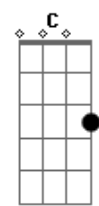

© ukulele-chords.com