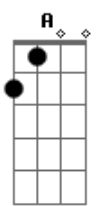

AP22 - Brother

tom:

A

Intro: Dm7 Gbm Bm7 A7M
Dm7 Gbm Bm7 A7M

[Primeira Parte]

D7M
Brother, como você tá
Bm7
Como está seu canto
Num canto qualquer

D7M
Espero que esteja bem
Bm7
Que os caminhos se encontrem
E me conte como as coisas vão

D7M
Brother, como você tá
Bm7
Como está seu canto
Num canto qualquer

D7M
Espero que esteja bem
Bm7
Que os caminhos se encontrem
E me conte como as coisas vão

[Refrão]

Dm7
E sobre os vãos
C
Que vão e vem
G
Espero se convém
Bb Bb7M
O que se mantém

(Dm7 Gbm Bm7 A7M)
(Dm7 Gbm Bm7 A7M)

[Segunda Parte]

Acordes

© ukulele-chords.com

© ukulele-chords.com

© ukulele-chords.com

© ukulele-chords.com

© ukulele-chords.com