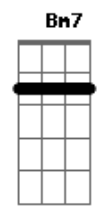

© ukulele-chords.com