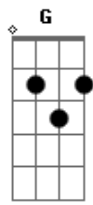

© ukulele-chords.com