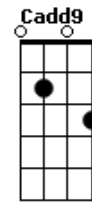

© ukulele-chords.com