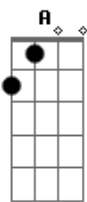

Ao Lado - Menina do M'Ar

Tom: E

Intro: E A B
E A B

E
Está ai a menina
Que me fez apaixonar com o teu olhar
E A B
Está ai a flor mais bela desse lugar
E A B
1,67 de altura, seu sorriso é uma ternura
B
Que me faz sonhar
Gbm A B
A cada passo que juntos podemos dar

E A B
Ahh ela é linda demais
E A B
Ahh ela me trouxe a paz
E A B
Ahh como que foi capaz
Gbm
De entrar na minha vida
A B
E não sair mais

A Abm
Fico esperando o dia em que vou poder te chamar
A Abm
Vem pra casa o jantar ta na mesa Só falta você chegar
A Abm
Não demora muito que a saudade ta de matar
A Abm
Quero te encher de beijos minha sereia do mar

Gb B Db
Ahh ela é linda demais
Gb B Db
Ahh ela me trouxe a paz
Gb B Db
Ahh como que foi capaz
Abm
De entrar na minha vida
B Db
E não sair mais

[Final] Gb B Db
Gb B Db
Gb B Db
Abm B C#

Acordes

© ukulele-chords.com