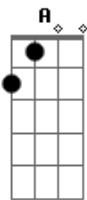

Ao Lado - Menina do M'Ar

Tom: E

Intro: E A B
E A B

E
Está ai a menina
Que me fez apaixonar com o teu olhar
E A B
Está ai a flor mais bela desse lugar
E A B
1,67 de altura, seu sorriso é uma ternura
B
Que me faz sonhar
Gbm A B
A cada passo que juntos podemos dar

E A B
Ahh ela é linda demais
E A B
Ahh ela me trouxe a paz
E A B
Ahh como que foi capaz
Gbm
De entrar na minha vida
A B
E não sair mais

A Abm
Fico esperando o dia em que vou poder te chamar
A Abm
Vem pra casa o jantar ta na mesa Só falta você chegar
A Abm
Não demora muito que a saudade ta de matar
A Abm
Quero te encher de beijos minha sereia do mar

Gb B Db
Ahh ela é linda demais
Gb B Db
Ahh ela me trouxe a paz
Gb B Db
Ahh como que foi capaz
Abm
De entrar na minha vida
B Db
E não sair mais

[Final] Gb B Db
Gb B Db
Gb B Db
Abm B C#

Acordes

© ukulele-chords.com