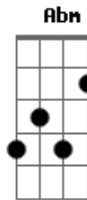

© ukulele-chords.com