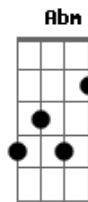

© ukulele-chords.com