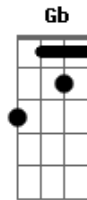

© ukulele-chords.com