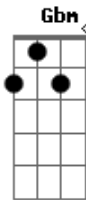

© ukulele-chords.com