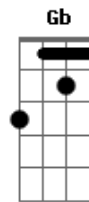

© ukulele-chords.com