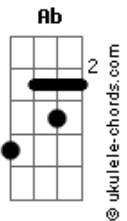

ANYA.MUSIC - Yo Se Que Te Voy a Volver a Ver

tom:
 E Dbm C B
 Uo uo ooo Uoo oo

(D Bm A)

D Bm Gbm
 Te busco y no estás, yo no sé cómo hacer

G Bm A
 Para volverte a encontrar, si te fuiste y tal vez
 D Bm Gbm
 Lograste escapar y dejar todo atrás

(G Bm A)

D Bm Gbm
 Cambiaste el mundo de acá, al final, lo que es
 G Bm A
 Ya no se puede cambiar y por qué no me hablás
 D Bm Gbm
 Ya nunca me visitás, nunca más me explicás
 G
 Qué es lo que hacés allá

(Bm A)

Dbm
 Quiero que me guíes y que me enseñes a andar
 Ab
 Ya no te puedo olvidar

Acordes

(A B)

E Dbm C B
 Yo sé que te voy a volver a ver
 E Dbm C B
 Yo sé que te voy a volver a ver

D Bm Gbm
 Vos ya no te aparecés ni en mis sueños, ni en mi andar
 G Bm A
 Pero acá siempre estarás, ya no estás y sí estás
 D Bm Gbm
 No lo entenderé jamás, solo queda caminar
 G
 Sabés sin vos no es igual

(Bm A)

D
 Quiero que nos cuides
 Bm Gbm G Bm
 Yo sé que vos me escuchás, solo queda esperar, mi turno de
 irme de
 A
 Acá

D Bm A
 La lala lala

E Dbm C B
 Yo sé que te voy a volver a ver
 E Dbm C B
 Yo sé que te voy a volver a ver