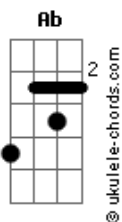

ANYA.MUSIC - Yo Se Que Te Voy a Volver a Ver

tom:
 E Dbm C B
 Uo uo ooo Uoo oo

(D Bm A)

D Bm Gbm
 Te busco y no estás, yo no sé cómo hacer

G Bm A
 Para volverte a encontrar, si te fuiste y tal vez
 D Bm Gbm
 Lograste escapar y dejar todo atrás

(G Bm A)

D Bm Gbm
 Cambiaste el mundo de acá, al final, lo que es
 G Bm A
 Ya no se puede cambiar y por qué no me hablás
 D Bm Gbm
 Ya nunca me visitás, nunca más me explicás
 G
 Qué es lo que hacés allá

(Bm A)

Dbm
 Quiero que me guíes y que me enseñes a andar
 Ab
 Ya no te puedo olvidar

Acordes

(A B)

E Dbm C B
 Yo sé que te voy a volver a ver
 E Dbm C B
 Yo sé que te voy a volver a ver

D Bm Gbm
 Vos ya no te aparecés ni en mis sueños, ni en mi andar
 G Bm A
 Pero acá siempre estarás, ya no estás y sí estás
 D Bm Gbm
 No lo entenderé jamás, solo queda caminar
 G
 Sabés sin vos no es igual

(Bm A)

D
 Quiero que nos cuides
 Bm Gbm G Bm
 Yo sé que vos me escuchás, solo queda esperar, mi turno de
 irme de
 A
 Acá

D Bm A
 La lala lala

E Dbm C B
 Yo sé que te voy a volver a ver
 E Dbm C B
 Yo sé que te voy a volver a ver