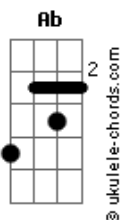

# ANYA.MUSIC - Yo Se Que Te Voy a Volver a Ver

tom:  
 E Dbm C B  
 Uo uo ooo Uoo oo

( D Bm A )

D Bm Gbm  
 Te busco y no estás, yo no sé cómo hacer

G Bm A  
 Para volverte a encontrar, si te fuiste y tal vez  
 D Bm Gbm  
 Lograste escapar y dejar todo atrás

( G Bm A )

D Bm Gbm  
 Cambiaste el mundo de acá, al final, lo que es  
 G Bm A  
 Ya no se puede cambiar y por qué no me hablás  
 D Bm Gbm  
 Ya nunca me visitás, nunca más me explicás  
 G  
 Qué es lo que hacés allá

## Acordes

( A B )

E Dbm C B  
 Yo sé que te voy a volver a ver  
 E Dbm C B  
 Yo sé que te voy a volver a ver

D Bm Gbm  
 Vos ya no te aparecés ni en mis sueños, ni en mi andar  
 G Bm A  
 Pero acá siempre estarás, ya no estás y sí estás  
 D Bm Gbm  
 No lo entenderé jamás, solo queda caminar  
 G  
 Sabés sin vos no es igual

( Bm A )

D  
 Quiero que nos cuides  
 Bm Gbm G Bm  
 Yo sé que vos me escuchás, solo queda esperar, mi turno de  
 irme de  
 A  
 Acá

D Bm A  
 La lala lala

E Dbm C B  
 Yo sé que te voy a volver a ver  
 E Dbm C B  
 Yo sé que te voy a volver a ver