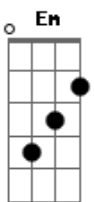

© ukulele-chords.com

D C Bm Am7 G
Igual, igual? que fluya, que fluya igual, oh oh oh

(Em D C G)

Em D C G
Quiero tenerte conmigo y jugar contigo hasta dormir

Em D Am7 C
Porque yo quiero tenerte conmigo y jugar contigo

G
Angel y demonio

Un purgatorio es un infierno

G
Quiero exorcizarte

Atarte al cuarto hasta que nos juntemos

D C Bm
Igual, igual? que fluya

D C Bm Am7 G
Igual, igual? que fluya, que fluya igual, oh oh oh

D C Bm
Igual, igual? que fluya

D C Bm Am7 G
Igual, igual? que fluya, que fluya igual, oh oh oh