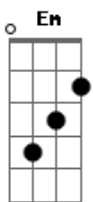

© ukulele-chords.com

D C Bm Am7 G
Igual, igual? que fluya, que fluya igual, oh oh oh

(Em D C G)

Em D C G
Quiero tenerte conmigo y jugar contigo hasta dormir

Em D Am7 C
Porque yo quiero tenerte conmigo y jugar contigo

G
Angel y demonio

Un purgatorio es un infierno

G
Quiero exorcizarte

Atarte al cuarto hasta que nos juntemos

D C Bm
Igual, igual? que fluya

D C Bm Am7 G
Igual, igual? que fluya, que fluya igual, oh oh oh

D C Bm
Igual, igual? que fluya

D C Bm Am7 G
Igual, igual? que fluya, que fluya igual, oh oh oh