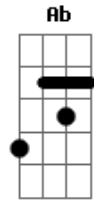

ANYA.MUSIC - CUAL ES?

tom:
 Am
 Busqué por muchos lados dónde es mi lugar
 C G

Cuál es?Cuál es?
 Dm7 Am
 Vacíos, semiarmados, ¿quién me encontrará?
 C G

Cuál es?Cuál es?
 D F G
 Cansa mucho tiempo, agota tanto buscar
 D F G
 Llega el punto que lo quiero encontrar
 D F G
 Cansa mucho tiempo, agota tanto buscar
 D F G
 Llega el punto que lo quiero encontrar

Dm7 Am
 Ilusiones desplomadas, algo hay que ceder
 C G
 Cuál es?Cuál es?
 Dm7 Am
 Visito o no visito, es ser o no ser
 C G
 Cuál es?Cuál es?

D F G
 Cansa mucho tiempo, agota tanto buscar
 D F G

Acordes

© ukulele-chords.com

© ukulele-chords.com

© ukulele-chords.com

© ukulele-chords.com

© ukulele-chords.com

© ukulele-chords.com

© ukulele-chords.com

© ukulele-chords.com

Llega el punto que lo quiero encontrar
 D F G
 Cansa mucho tiempo, agota tanto buscar
 D F Gm
 Llega el punto que lo quiero encontrar
 F Ab

Sentarme a descansar con estabilidad total, llegá
 (C Dm7 Am C G)

D F G
 Cansa mucho tiempo, agota tanto buscar
 D F G
 Llega el punto que lo quiero encontrar
 D F G
 Cansa mucho tiempo, agota tanto buscar
 D F Gm
 Llega el punto que lo quiero encontrar
 F Ab C
 Sentarme a descansar con estabilidad total