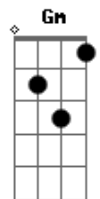

© ukulele-chords.com