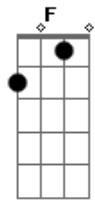

ANYA.MUSIC - CUAL ES?

tom:
 Am
 Busqué por muchos lados dónde es mi lugar
 C G

Cuál es?Cuál es?
 Dm7 Am
 Vacíos, semiarmados, ¿quién me encontrará?
 C G

Cuál es?Cuál es?
 D F G
 Cansa mucho tiempo, agota tanto buscar
 D F G
 Llega el punto que lo quiero encontrar
 D F G
 Cansa mucho tiempo, agota tanto buscar
 D F G
 Llega el punto que lo quiero encontrar

© ukulele-chords.com

© ukulele-chords.com

© ukulele-chords.com

© ukulele-chords.com

© ukulele-chords.com

© ukulele-chords.com

© ukulele-chords.com

Llega el punto que lo quiero encontrar
 D F G
 Cansa mucho tiempo, agota tanto buscar
 D F Gm
 Llega el punto que lo quiero encontrar
 F Ab

Sentarme a descansar con estabilidad total, llegá
 (C Dm7 Am C G)

D F G
 Cansa mucho tiempo, agota tanto buscar
 D F G
 Llega el punto que lo quiero encontrar
 D F G
 Cansa mucho tiempo, agota tanto buscar
 D F Gm
 Llega el punto que lo quiero encontrar
 F Ab C
 Sentarme a descansar con estabilidad total