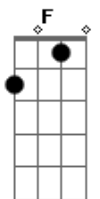

© ukulele-chords.com