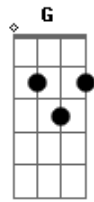

ANYA.MUSIC - CUAL ES?

tom:
 Am
 Busqué por muchos lados dónde es mi lugar
 C G

Cuál es?Cuál es?
 Dm7 Am
 Vacíos, semiarmados, ¿quién me encontrará?
 C G

Cuál es?Cuál es?
 D F G
 Cansa mucho tiempo, agota tanto buscar
 D F G
 Llega el punto que lo quiero encontrar
 D F G
 Cansa mucho tiempo, agota tanto buscar
 D F G
 Llega el punto que lo quiero encontrar

Dm7 Am
 Ilusiones desplomadas, algo hay que ceder
 C G
 Cuál es?Cuál es?
 Dm7 Am
 Visito o no visito, es ser o no ser
 C G
 Cuál es?Cuál es?

D F G
 Cansa mucho tiempo, agota tanto buscar
 D F G

Acordes

© ukulele-chords.com

© ukulele-chords.com

© ukulele-chords.com

© ukulele-chords.com

© ukulele-chords.com

© ukulele-chords.com

© ukulele-chords.com

© ukulele-chords.com

Llega el punto que lo quiero encontrar
 D F G
 Cansa mucho tiempo, agota tanto buscar
 D F Gm
 Llega el punto que lo quiero encontrar
 F Ab

Sentarme a descansar con estabilidad total, llegá
 (C Dm7 Am C G)

D F G
 Cansa mucho tiempo, agota tanto buscar
 D F G
 Llega el punto que lo quiero encontrar
 D F G
 Cansa mucho tiempo, agota tanto buscar
 D F Gm
 Llega el punto que lo quiero encontrar
 F Ab C
 Sentarme a descansar con estabilidad total