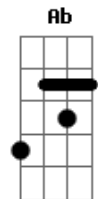

# ANYA.MUSIC - CUAL ES?

tom:  
 Am  
 Busqué por muchos lados dónde es mi lugar  
 C G

Am  
 Cuál es? Cuál es?  
 Dm7 Am  
 Vacíos, semiarmados, ¿quién me encontrará?  
 C G

Cuál es? Cuál es?  
 D F G  
 Cansa mucho tiempo, agota tanto buscar  
 D F G  
 Llega el punto que lo quiero encontrar  
 D F G  
 Cansa mucho tiempo, agota tanto buscar  
 D F G  
 Llega el punto que lo quiero encontrar

© ukulele-chords.com

Llega el punto que lo quiero encontrar  
 D F G  
 Cansa mucho tiempo, agota tanto buscar  
 D F Gm  
 Llega el punto que lo quiero encontrar  
 F Ab

Sentarme a descansar con estabilidad total, llegá  
 ( C Dm7 Am C G )