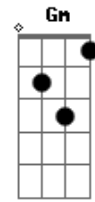

ANYA.MUSIC - CUAL ES?

tom:
 Am
 Busqué por muchos lados dónde es mi lugar
 C G

Cuál es?Cuál es?
 Dm7 Am
 Vacíos, semiarmados, ¿quién me encontrará?
 C G

Cuál es?Cuál es?
 D F G
 Cansa mucho tiempo, agota tanto buscar
 D F G
 Llega el punto que lo quiero encontrar
 D F G
 Cansa mucho tiempo, agota tanto buscar
 D F G
 Llega el punto que lo quiero encontrar

Dm7 Am
 Ilusiones desplomadas, algo hay que ceder
 C G
 Cuál es?Cuál es?
 Dm7 Am
 Visito o no visito, es ser o no ser
 C G
 Cuál es?Cuál es?

D F G
 Cansa mucho tiempo, agota tanto buscar
 D F G

Acordes

© ukulele-chords.com

© ukulele-chords.com

© ukulele-chords.com

© ukulele-chords.com

© ukulele-chords.com

© ukulele-chords.com

© ukulele-chords.com

© ukulele-chords.com

Llega el punto que lo quiero encontrar
 D F G
 Cansa mucho tiempo, agota tanto buscar
 D F Gm
 Llega el punto que lo quiero encontrar
 F Ab

Sentarme a descansar con estabilidad total, llegá
 (C Dm7 Am C G)

D F G
 Cansa mucho tiempo, agota tanto buscar
 D F G
 Llega el punto que lo quiero encontrar
 D F G
 Cansa mucho tiempo, agota tanto buscar
 D F Gm
 Llega el punto que lo quiero encontrar
 F Ab C
 Sentarme a descansar con estabilidad total