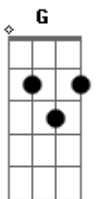

© ukulele-chords.com