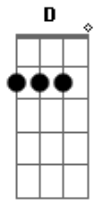

ANYA.MUSIC - CUAL ES?

tom:
 Am
 Busqué por muchos lados dónde es mi lugar
 C G

Cuál es?Cuál es?
 Dm7 Am
 Vacíos, semiarmados, ¿quién me encontrará?
 C G

Cuál es?Cuál es?
 D F G
 Cansa mucho tiempo, agota tanto buscar
 D F G
 Llega el punto que lo quiero encontrar
 D F G
 Cansa mucho tiempo, agota tanto buscar
 D F G
 Llega el punto que lo quiero encontrar

Dm7 Am
 Ilusiones desplomadas, algo hay que ceder
 C G
 Cuál es?Cuál es?
 Dm7 Am
 Visito o no visito, es ser o no ser
 C G
 Cuál es?Cuál es?

D F G
 Cansa mucho tiempo, agota tanto buscar
 D F G

Acordes

© ukulele-chords.com

© ukulele-chords.com

© ukulele-chords.com

© ukulele-chords.com

© ukulele-chords.com

© ukulele-chords.com

© ukulele-chords.com

© ukulele-chords.com

Llega el punto que lo quiero encontrar
 D F G
 Cansa mucho tiempo, agota tanto buscar
 D F Gm
 Llega el punto que lo quiero encontrar
 F Ab