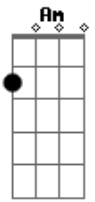

ANYA.MUSIC - CUAL ES?

tom:
 Am
 Busqué por muchos lados dónde es mi lugar
 C G

Cuál es?Cuál es?
 Dm7 Am
 Vacíos, semiarmados, ¿quién me encontrará?
 C G

Cuál es?Cuál es?
 D F G
 Cansa mucho tiempo, agota tanto buscar
 D F G
 Llega el punto que lo quiero encontrar
 D F G
 Cansa mucho tiempo, agota tanto buscar
 D F G
 Llega el punto que lo quiero encontrar

Dm7 Am
 Ilusiones desplomadas, algo hay que ceder
 C G
 Cuál es?Cuál es?
 Dm7 Am
 Visito o no visito, es ser o no ser
 C G
 Cuál es?Cuál es?

D F G
 Cansa mucho tiempo, agota tanto buscar
 D F G

Acordes

© ukulele-chords.com