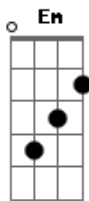

© ukulele-chords.com