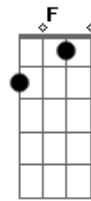

© ukulele-chords.com