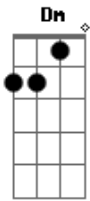

© ukulele-chords.com