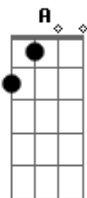

Antorchas - ¿Quién Es Digno?

tom:

Dm

[Primeira Parte]

Dm A
Quién es digno
C
De abrir el libro
G
Y desatar los sellos.

Dm A
Quién es digno
C
De abrir el libro
G
Y desatar los sellos.

[Segunda Parte]

Dm
Y ninguno ni en el cielo
A
Ni en la tierra
C
Ni debajo de la tierra
G
Fue hallado digno.

Dm
Y ninguno ni en el cielo
A
Ni en la tierra

Acordes

© ukulele-chords.com

© ukulele-chords.com

© ukulele-chords.com

© ukulele-chords.com

C
Ni debajo de la tierra
G
Fue hallado digno.

[Pré-Refrão]

Dm A
Dónde está, oh muerte, tu agujón?
C G
Dónde está, oh tumba tu victoria?

Dm A
Dónde está, oh muerte, tu agujón?
C G
Dónde está, oh tumba tu victoria?

[Refrão]

G C A Dm
El cordero que siempre vivirá
G C A Dm
Ha vencido y pronto volverá