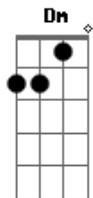

Antorchas - ¿Quién Es Digno?

tom: Dm

[Primeira Parte]

Dm A
Quién es digno
C
De abrir el libro
G
Y desatar los sellos.

Dm A
Quién es digno
C
De abrir el libro
G
Y desatar los sellos.

[Segunda Parte]

Dm
Y ninguno ni en el cielo
A
Ni en la tierra
C
Ni debajo de la tierra
G
Fue hallado digno.

Dm
Y ninguno ni en el cielo
A
Ni en la tierra

Acordes

© ukulele-chords.com

© ukulele-chords.com

© ukulele-chords.com

© ukulele-chords.com

C
Ni debajo de la tierra
G
Fue hallado digno.

[Pré-Refrão]

Dm A
Dónde está, oh muerte, tu agujón?
C G
Dónde está, oh tumba tu victoria?

Dm A
Dónde está, oh muerte, tu agujón?
C G
Dónde está, oh tumba tu victoria?

[Refrão]

G C A Dm
El cordero que siempre vivirá
G C A Dm
Ha vencido y pronto volverá