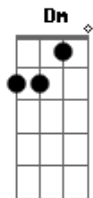

Antorchas - ¿Quién Es Digno?

tom:

Dm

[Primeira Parte]

Dm A
Quién es digno
C
De abrir el libro
G
Y desatar los sellos.

Dm A
Quién es digno
C
De abrir el libro
G
Y desatar los sellos.

[Segunda Parte]

Dm
Y ninguno ni en el cielo
A
Ni en la tierra
C
Ni debajo de la tierra
G
Fue hallado digno.

Dm
Y ninguno ni en el cielo
A
Ni en la tierra

Acordes

© ukulele-chords.com

© ukulele-chords.com

© ukulele-chords.com

© ukulele-chords.com

C
Ni debajo de la tierra
G
Fue hallado digno.

[Pré-Refrão]

Dm A
Dónde está, oh muerte, tu agujón?
C G
Dónde está, oh tumba tu victoria?

Dm A
Dónde está, oh muerte, tu agujón?
C G
Dónde está, oh tumba tu victoria?

[Refrão]

G C A Dm
El cordero que siempre vivirá
G C A Dm
Ha vencido y pronto volverá