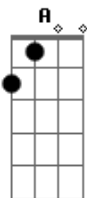

Antorchas - ¿Quién Es Digno?

tom: Dm

[Primeira Parte]

Dm A
Quién es digno
C
De abrir el libro
G
Y desatar los sellos.

Dm A
Quién es digno
C
De abrir el libro
G
Y desatar los sellos.

[Segunda Parte]

Dm
Y ninguno ni en el cielo
A
Ni en la tierra
C
Ni debajo de la tierra
G
Fue hallado digno.

Dm
Y ninguno ni en el cielo
A
Ni en la tierra

Acordes

© ukulele-chords.com

© ukulele-chords.com

© ukulele-chords.com

© ukulele-chords.com

C
Ni debajo de la tierra
G
Fue hallado digno.

[Pré-Refrão]

Dm A
Dónde está, oh muerte, tu agujón?
C G
Dónde está, oh tumba tu victoria?

Dm A
Dónde está, oh muerte, tu agujón?
C G
Dónde está, oh tumba tu victoria?

[Refrão]

G C A Dm
El cordero que siempre vivirá
G C A Dm
Ha vencido y pronto volverá