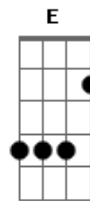

Antony Vital Pasini Bulat - Recomeço

tom:

Am (forma dos acordes no tom de Em)

Capostrate na 5ª casa

Intro: C Am Em G
C Am Em G

[Primeira Parte]

C
0 ano começa, Tu és minha meta
Am
E eu canto pra me lembrar
Em
Um recomeço. Tudo que eu queria
G
Deixar a alegria da gente sonhar
C
Numa noite de Lua crescente
Am
Eu vejo um espelho nas ondas do mar
Em
Reflete todos os meus sonhos
Dadd9
Bem no seu olhar
C
Menina tu é linda
Am Em G
Assim eu vou me apaixonar

[Refrão]

D Am
E não dá, e não dá, e não dá
Em G C Am
Sem você aqui, eu não posso ver
C Am
Um recomeço

Acordes

© ukulele-chords.com

© ukulele-chords.com

© ukulele-chords.com

© ukulele-chords.com

© ukulele-chords.com

© ukulele-chords.com

© ukulele-chords.com

Em G
Não poso ver
(C Am Em G)
[Segunda Parte]
C
0 ano recomeça, Tu foi minha meta
Am
E eu canto pra me lembrar
Em
Um recomeço. Tudo que eu queria
G
Te dar alegria, antes de acabar
C
Numa noite de Lua minguante
Am
Um desejo incessante deixei de sonhar
Em
Acabou com todos os meus sonhos
Dadd9
Sem nem se importar
C
Menina tu foi uma chama
Am Em G
Que me fez queimar
[Pré-Refrão]