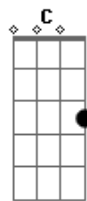

Antony Vital Pasini Bulat - Recomeço

tom:

Am (forma dos acordes no tom de Em)

Capostrate na 5ª casa

Intro: C Am Em G
C Am Em G

[Primeira Parte]

C
0 ano começa, Tu és minha meta
Am
E eu canto pra me lembrar
Em
Um recomeço. Tudo que eu queria
G
Deixar a alegria da gente sonhar
C
Numa noite de Lua crescente
Am
Eu vejo um espelho nas ondas do mar
Em
Reflete todos os meus sonhos
Dadd9
Bem no seu olhar
C
Menina tu é linda
Am Em G
Assim eu vou me apaixonar

[Refrão]

D Am
E não dá, e não dá, e não dá
Em G C Am
Sem você aqui, eu não posso ver
C Am
Um recomeço

Acordes

© ukulele-chords.com

© ukulele-chords.com

© ukulele-chords.com

© ukulele-chords.com

© ukulele-chords.com

© ukulele-chords.com

© ukulele-chords.com

Em G
Não poso ver
(C Am Em G)
[Segunda Parte]
C
0 ano recomeça, Tu foi minha meta
Am
E eu canto pra me lembrar
Em
Um recomeço. Tudo que eu queria
G
Te dar alegria, antes de acabar
C
Numa noite de Lua minguante
Am
Um desejo incessante deixei de sonhar
Em
Acabou com todos os meus sonhos
Dadd9
Sem nem se importar
C
Menina tu foi uma chama
Am Em G
Que me fez queimar
[Pré-Refrão]