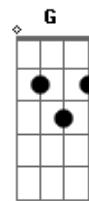

Antony Vital Pasini Bulat - Recomeço

tom:

Am (forma dos acordes no tom de Em)

Capostrate na 5ª casa

Intro: C Am Em G
C Am Em G

[Primeira Parte]

C
0 ano começa, Tu és minha meta
Am
E eu canto pra me lembrar
Em
Um recomeço. Tudo que eu queria
G
Deixar a alegria da gente sonhar
C
Numa noite de Lua crescente
Am
Eu vejo um espelho nas ondas do mar
Em
Reflete todos os meus sonhos
Dadd9
Bem no seu olhar
C
Menina tu é linda
Am Em G
Assim eu vou me apaixonar

[Refrão]

D Am
E não dá, e não dá, e não dá
Em G C Am
Sem você aqui, eu não posso ver
C Am
Um recomeço

Acordes

© ukulele-chords.com

© ukulele-chords.com

© ukulele-chords.com

© ukulele-chords.com

© ukulele-chords.com

© ukulele-chords.com

© ukulele-chords.com

Em G
Não poso ver
(C Am Em G)
[Segunda Parte]
C
0 ano recomeça, Tu foi minha meta
Am
E eu canto pra me lembrar
Em
Um recomeço. Tudo que eu queria
G
Te dar alegria, antes de acabar
C
Numa noite de Lua minguante
Am
Um desejo incessante deixei de sonhar
Em
Acabou com todos os meus sonhos
Dadd9
Sem nem se importar
C
Menina tu foi uma chama
Am Em G
Que me fez queimar
[Pré-Refrão]