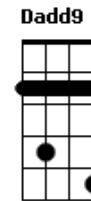

[Refrão]

D Am
E não dá, e não dá, e não dá
Em G C Am
Sem você aqui, eu não posso ver
C Am
Um recomeço

Acordes

© ukulele-chords.com

© ukulele-chords.com

© ukulele-chords.com

© ukulele-chords.com

© ukulele-chords.com

© ukulele-chords.com

© ukulele-chords.com

Em G
Não poso ver
(C Am Em G)
[Segunda Parte]
C
0 ano recomeça, Tu foi minha meta
Am
E eu canto pra me lembrar
Em
Um recomeço. Tudo que eu queria
G
Te dar alegria, antes de acabar
C
Numa noite de Lua minguante
Am
Um desejo incessante deixei de sonhar
Em
Acabou com todos os meus sonhos
Dadd9
Sem nem se importar
C
Menina tu foi uma chama
Am Em G
Que me fez queimar
[Pré-Refrão]