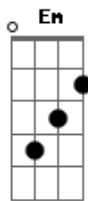

Antony Vital Pasini Bulat - Recomeço

tom:

Am (forma dos acordes no tom de Em)

Capostrate na 5ª casa

Intro: C Am Em G
C Am Em G

[Primeira Parte]

C
0 ano começa, Tu és minha meta
Am
E eu canto pra me lembrar
Em
Um recomeço. Tudo que eu queria
G
Deixar a alegria da gente sonhar
C
Numa noite de Lua crescente
Am
Eu vejo um espelho nas ondas do mar
Em
Reflete todos os meus sonhos
Dadd9
Bem no seu olhar
C
Menina tu é linda
Am Em G
Assim eu vou me apaixonar

[Pré-Refrão]

G
Toda vez que tu passa
Em
Aqui na minha frente
G
Na hora a minha mente
Em
Só consigo pensar na gente
G
Não dá para acreditar
Em
Que estamos unidos assim
G
E eu não consigo aguentar
Em
Quando você ta longe de mim
E
Pois é
D
Deixou de ser um sonho
Am
Você é meu maior plano
C
Agora somos eu e você
Em
Nada mais importa se não der pra fazer

[Refrão]

D Am
E não dá, e não dá, e não dá
Em G C Am
Sem você aqui, eu não posso ver
C Am
Um recomeço

Acordes

© ukulele-chords.com

© ukulele-chords.com

© ukulele-chords.com

© ukulele-chords.com

© ukulele-chords.com

© ukulele-chords.com

© ukulele-chords.com

Em G
Não poso ver
(C Am Em G)
[Segunda Parte]
C
0 ano recomeça, Tu foi minha meta
Am
E eu canto pra me lembrar
Em
Um recomeço. Tudo que eu queria
G
Te dar alegria, antes de acabar
C
Numa noite de Lua minguante
Am
Um desejo incessante deixei de sonhar
Em
Acabou com todos os meus sonhos
Dadd9
Sem nem se importar
C
Menina tu foi uma chama
Am Em G
Que me fez queimar
[Pré-Refrão]