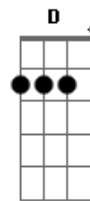

[Refrão]

D Am
E não dá, e não dá, e não dá
Em G C Am
Sem você aqui, eu não posso ver
C Am
Um recomeço

Acordes

© ukulele-chords.com

© ukulele-chords.com

© ukulele-chords.com

© ukulele-chords.com

© ukulele-chords.com

© ukulele-chords.com

© ukulele-chords.com

Em G
Não poso ver
(C Am Em G)
[Segunda Parte]
C
0 ano recomeça, Tu foi minha meta
Am
E eu canto pra me lembrar
Em
Um recomeço. Tudo que eu queria
G
Te dar alegria, antes de acabar
C
Numa noite de Lua minguante
Am
Um desejo incessante deixei de sonhar
Em
Acabou com todos os meus sonhos
Dadd9
Sem nem se importar
C
Menina tu foi uma chama
Am Em G
Que me fez queimar
[Pré-Refrão]