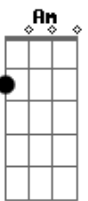

Antony Vital Pasini Bulat - Recomeço

tom:

Am (forma dos acordes no tom de Em)

Capostrate na 5ª casa

Intro: C Am Em G
C Am Em G

[Primeira Parte]

C
0 ano começa, Tu és minha meta
Am
E eu canto pra me lembrar
Em
Um recomeço. Tudo que eu queria
G
Deixar a alegria da gente sonhar
C
Numa noite de Lua crescente
Am
Eu vejo um espelho nas ondas do mar
Em
Reflete todos os meus sonhos
Dadd9
Bem no seu olhar
C
Menina tu é linda
Am Em G
Assim eu vou me apaixonar

[Pré-Refrão]

G
Toda vez que tu passa
Em
Aqui na minha frente
G
Na hora a minha mente
Em
Só consigo pensar na gente
G
Não dá para acreditar
Em
Que estamos unidos assim
G
E eu não consigo aguentar
Em
Quando você ta longe de mim
E
Pois é
D
Deixou de ser um sonho
Am
Você é meu maior plano
C
Agora somos eu e você
Em
Nada mais importa se não der pra fazer

[Refrão]

D Am
E não dá, e não dá, e não dá
Em G C Am
Sem você aqui, eu não posso ver
C Am
Um recomeço

Acordes

© ukulele-chords.com