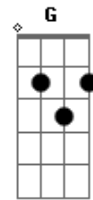

Antony Santos - Lloro

tom:
 F
 Ahora se encuentra perdida ahora no se donde esta
 Bb F G C Dm
 Ahora por donde andara quisiera poderla encontrar
 F C Dm Am
 Adonde estara escondida no se adonde habra ido
 Bb F G C
 Ahora no se que sera adonde la voy a encontrar

[Refrão]

F Bb F
 Se esta acabando mi vida sufriendo por ella
 C F
 Ay amor como lloro solo quiero que vuelvas
 Bb F
 Quiero tenerte conmigo no quiero estar solo
 C F
 Ay amor ven ahora por que si no yo lloro
 Bb C F
 Lloooooo por que mi vida se ahoga
 Bb C F
 Lloooooo por que me faltas tu ahora

Bb C Am Dm
 Ay amor adonde estaras ay amor yo te quiero ver
 Bb C F
 Ay amor a que hora sera que tu llegaras

Acordes

© ukulele-chords.com

© ukulele-chords.com

© ukulele-chords.com

© ukulele-chords.com

© ukulele-chords.com

© ukulele-chords.com

Bb
 Loooooro
 Bb
 Ay amor
 Am
 F C Dm Am
 Adonde estara escondida no se adonde habra hido
 Bb F G C
 Ahora no se que sera adonde la voy a encontrar
 F C Dm Am
 Quisiera que alguien me diga adonde se encuentra metida
 Bb F G C
 A ella la voy a buscar sin ella yo no puedo estar
 F Bb F
 Se esta acabando mi vida sufriendo por ella
 C F
 Ay amor como lloro solo quiero que vuelvas
 Bb F
 Quiero tenerte conmigo no quiero estar solo
 C F
 Ay amor ven ahora por que si no yo lloro
 Bb C F
 Lloooooo por que mi vida se ahoga
 Bb C F
 Lloooooo por que me faltas tu ahora
 Bb C Am Dm
 Ay amor adonde estaras ay amor yo te quiero ver
 Bb C F
 Ay amor a que hora sera que tu llegaras