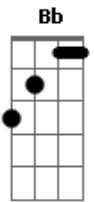

Antony Santos - Lloro

tom:
 F
 Ahora se encuentra perdida ahora no se donde esta
 Bb F G C Dm
 Ahora por donde andara quisiera poderla encontrar
 F C Dm Am
 Adonde estara escondida no se adonde habra ido
 Bb F G C
 Ahora no se que sera adonde la voy a encontrar

[Refrão]

F Bb F
 Se esta acabando mi vida sufriendo por ella
 C F
 Ay amor como lloro solo quiero que vuelvas
 Bb F
 Quiero tenerte conmigo no quiero estar solo
 C F
 Ay amor ven ahora por que si no yo lloro
 Bb C F
 Lloooooo por que mi vida se ahoga
 Bb C F
 Lloooooo por que me faltas tu ahora

Bb C Am Dm
 Ay amor adonde estaras ay amor yo te quiero ver
 Bb C F
 Ay amor a que hora sera que tu llegaras

Acordes

© ukulele-chords.com

© ukulele-chords.com

© ukulele-chords.com

© ukulele-chords.com

© ukulele-chords.com

© ukulele-chords.com

Bb
 Loooooro
 Bb
 Ay amor
 Am
 F C Dm Am
 Adonde estara escondida no se adonde habra hido
 Bb F G C
 Ahora no se que sera adonde la voy a encontrar
 F C Dm Am
 Quisiera que alguien me diga adonde se encuentra metida
 Bb F G C
 A ella la voy a buscar sin ella yo no puedo estar
 F Bb F
 Se esta acabando mi vida sufriendo por ella
 C F
 Ay amor como lloro solo quiero que vuelvas
 Bb F
 Quiero tenerte conmigo no quiero estar solo
 C F
 Ay amor ven ahora por que si no yo lloro
 Bb C F
 Lloooooo por que mi vida se ahoga
 Bb C F
 Lloooooo por que me faltas tu ahora
 Bb C Am Dm
 Ay amor adonde estaras ay amor yo te quiero ver
 Bb C F
 Ay amor a que hora sera que tu llegaras