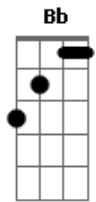

Antony Santos - Lloro

tom:
 F
 Ahora se encuentra perdida ahora no se donde esta
 Bb F G C Dm
 Ahora por donde andara quisiera poderla encontrar
 F C Dm Am
 Adonde estara escondida no se adonde habra ido
 Bb F G C
 Ahora no se que sera adonde la voy a encontrar

[Refrão]

F Bb F
 Se esta acabando mi vida sufriendo por ella
 C F
 Ay amor como lloro solo quiero que vuelvas
 Bb F
 Quiero tenerte conmigo no quiero estar solo
 C F
 Ay amor ven ahora por que si no yo lloro
 Bb C F
 Lloooooo por que mi vida se ahoga
 Bb C F
 Lloooooo por que me faltas tu ahora

Bb C Am Dm
 Ay amor adonde estaras ay amor yo te quiero ver
 Bb C F
 Ay amor a que hora sera que tu llegaras

Acordes

© ukulele-chords.com

© ukulele-chords.com

© ukulele-chords.com

© ukulele-chords.com

© ukulele-chords.com

© ukulele-chords.com

Bb
 Loooooro
 Bb
 Ay amor
 Am
 F C Dm Am
 Adonde estara escondida no se adonde habra hido
 Bb F G C
 Ahora no se que sera adonde la voy a encontrar
 F C Dm Am
 Quisiera que alguien me diga adonde se encuentra metida
 Bb F G C
 A ella la voy a buscar sin ella yo no puedo estar
 F Bb F
 Se esta acabando mi vida sufriendo por ella
 C F
 Ay amor como lloro solo quiero que vuelvas
 Bb F
 Quiero tenerte conmigo no quiero estar solo
 C F
 Ay amor ven ahora por que si no yo lloro
 Bb C F
 Lloooooo por que mi vida se ahoga
 Bb C F
 Lloooooo por que me faltas tu ahora
 Bb C Am Dm
 Ay amor adonde estaras ay amor yo te quiero ver
 Bb C F
 Ay amor a que hora sera que tu llegaras