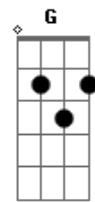

Antony Santos - Lloro

tom:
 F
 Ahora se encuentra perdida ahora no se donde esta
 Bb F G C Dm
 Ahora por donde andara quisiera poderla encontrar
 F C Dm Am
 Adonde estara escondida no se adonde habra ido
 Bb F G C
 Ahora no se que sera adonde la voy a encontrar

[Refrão]

F Bb F
 Se esta acabando mi vida sufriendo por ella
 C F
 Ay amor como lloro solo quiero que vuelvas
 Bb F
 Quiero tenerte conmigo no quiero estar solo
 C F
 Ay amor ven ahora por que si no yo lloro
 Bb C F
 Lloooooo por que mi vida se ahoga
 Bb C F
 Lloooooo por que me faltas tu ahora

Bb C Am Dm
 Ay amor adonde estaras ay amor yo te quiero ver
 Bb C F
 Ay amor a que hora sera que tu llegaras

Acordes

© ukulele-chords.com

© ukulele-chords.com

© ukulele-chords.com

© ukulele-chords.com

© ukulele-chords.com

© ukulele-chords.com

Bb
 Loooooro
 Bb
 Ay amor
 Am
 F C Dm Am
 Adonde estara escondida no se adonde habra hido
 Bb F G C
 Ahora no se que sera adonde la voy a encontrar
 F C Dm Am
 Quisiera que alguien me diga adonde se encuentra metida
 Bb F G C
 A ella la voy a buscar sin ella yo no puedo estar
 F Bb F
 Se esta acabando mi vida sufriendo por ella
 C F
 Ay amor como lloro solo quiero que vuelvas
 Bb F
 Quiero tenerte conmigo no quiero estar solo
 C F
 Ay amor ven ahora por que si no yo lloro
 Bb C F
 Lloooooo por que mi vida se ahoga
 Bb C F
 Lloooooo por que me faltas tu ahora
 Bb C Am Dm
 Ay amor adonde estaras ay amor yo te quiero ver
 Bb C F
 Ay amor a que hora sera que tu llegaras