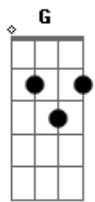

Antony Santos - Lloro

tom:
 F
 Ahora se encuentra perdida ahora no se donde esta
 Bb F G C Dm
 Ahora por donde andara quisiera poderla encontrar
 F C Dm Am
 Adonde estara escondida no se adonde habra ido
 Bb F G C
 Ahora no se que sera adonde la voy a encontrar

[Refrão]

F Bb F
 Se esta acabando mi vida sufriendo por ella
 C F
 Ay amor como lloro solo quiero que vuelvas
 Bb F
 Quiero tenerte conmigo no quiero estar solo
 C F
 Ay amor ven ahora por que si no yo lloro
 Bb C F
 Lloooooo por que mi vida se ahoga
 Bb C F
 Lloooooo por que me faltas tu ahora

Bb C Am Dm
 Ay amor adonde estaras ay amor yo te quiero ver
 Bb C F
 Ay amor a que hora sera que tu llegaras

Acordes

© ukulele-chords.com

© ukulele-chords.com

© ukulele-chords.com

© ukulele-chords.com

© ukulele-chords.com

© ukulele-chords.com

Bb
 Loooooro
 Bb
 Ay amor
 Am
 F C Dm Am
 Adonde estara escondida no se adonde habra hido
 Bb F G C
 Ahora no se que sera adonde la voy a encontrar
 F C Dm Am
 Quisiera que alguien me diga adonde se encuentra metida
 Bb F G C
 A ella la voy a buscar sin ella yo no puedo estar
 F Bb F
 Se esta acabando mi vida sufriendo por ella
 C F
 Ay amor como lloro solo quiero que vuelvas
 Bb F
 Quiero tenerte conmigo no quiero estar solo
 C F
 Ay amor ven ahora por que si no yo lloro
 Bb C F
 Lloooooo por que mi vida se ahoga
 Bb C F
 Lloooooo por que me faltas tu ahora
 Bb C Am Dm
 Ay amor adonde estaras ay amor yo te quiero ver
 Bb C F
 Ay amor a que hora sera que tu llegaras