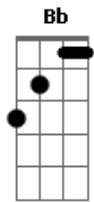

Antony Santos - Lloro

tom:
 F
 Ahora se encuentra perdida ahora no se donde esta
 Bb F G C Dm
 Ahora por donde andara quisiera poderla encontrar
 F C Dm Am
 Adonde estara escondida no se adonde habra ido
 Bb F G C
 Ahora no se que sera adonde la voy a encontrar

[Refrão]

F Bb F
 Se esta acabando mi vida sufriendo por ella
 C F
 Ay amor como lloro solo quiero que vuelvas
 Bb F
 Quiero tenerte conmigo no quiero estar solo
 C F
 Ay amor ven ahora por que si no yo lloro
 Bb C F
 Lloooooo por que mi vida se ahoga
 Bb C F
 Lloooooo por que me faltas tu ahora

Bb C Am Dm
 Ay amor adonde estaras ay amor yo te quiero ver
 Bb C F
 Ay amor a que hora sera que tu llegaras

Acordes

© ukulele-chords.com

© ukulele-chords.com

© ukulele-chords.com

© ukulele-chords.com

© ukulele-chords.com

© ukulele-chords.com

Bb
 Loooooro
 Bb
 Ay amor
 Am
 F C Dm Am
 Adonde estara escondida no se adonde habra hido
 Bb F G C
 Ahora no se que sera adonde la voy a encontrar
 F C Dm Am
 Quisiera que alguien me diga adonde se encuentra metida
 Bb F G C
 A ella la voy a buscar sin ella yo no puedo estar
 F Bb F
 Se esta acabando mi vida sufriendo por ella
 C F
 Ay amor como lloro solo quiero que vuelvas
 Bb F
 Quiero tenerte conmigo no quiero estar solo
 C F
 Ay amor ven ahora por que si no yo lloro
 Bb C F
 Lloooooo por que mi vida se ahoga
 Bb C F
 Lloooooo por que me faltas tu ahora
 Bb C Am Dm
 Ay amor adonde estaras ay amor yo te quiero ver
 Bb C F
 Ay amor a que hora sera que tu llegaras