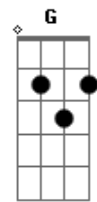

Antony Santos - Lloro

tom:
 F
 Ahora se encuentra perdida ahora no se donde esta
 Bb F G C Dm
 Ahora por donde andara quisiera poderla encontrar
 F C Dm Am
 Adonde estara escondida no se adonde habra ido
 Bb F G C
 Ahora no se que sera adonde la voy a encontrar

[Refrão]

F Bb F
 Se esta acabando mi vida sufriendo por ella
 C F
 Ay amor como lloro solo quiero que vuelvas
 Bb F
 Quiero tenerte conmigo no quiero estar solo
 C F
 Ay amor ven ahora por que si no yo lloro
 Bb C F
 Lloooooo por que mi vida se ahoga
 Bb C F
 Lloooooo por que me faltas tu ahora

Bb C Am Dm
 Ay amor adonde estaras ay amor yo te quiero ver
 Bb C F
 Ay amor a que hora sera que tu llegaras

Acordes

© ukulele-chords.com

© ukulele-chords.com

© ukulele-chords.com

© ukulele-chords.com

© ukulele-chords.com

© ukulele-chords.com

Bb
 Loooooro
 Bb
 Ay amor
 Am
 F C Dm Am
 Adonde estara escondida no se adonde habra hido
 Bb F G C
 Ahora no se que sera adonde la voy a encontrar
 F C Dm Am
 Quisiera que alguien me diga adonde se encuentra metida
 Bb F G C
 A ella la voy a buscar sin ella yo no puedo estar
 F Bb F
 Se esta acabando mi vida sufriendo por ella
 C F
 Ay amor como lloro solo quiero que vuelvas
 Bb F
 Quiero tenerte conmigo no quiero estar solo
 C F
 Ay amor ven ahora por que si no yo lloro
 Bb C F
 Lloooooo por que mi vida se ahoga
 Bb C F
 Lloooooo por que me faltas tu ahora
 Bb C Am Dm
 Ay amor adonde estaras ay amor yo te quiero ver
 Bb C F
 Ay amor a que hora sera que tu llegaras