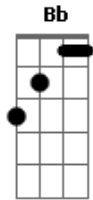

Antony Santos - Lloro

tom:
 F
 Ahora se encuentra perdida ahora no se donde esta
 Bb F G C Dm
 Ahora por donde andara quisiera poderla encontrar
 F C Dm Am
 Adonde estara escondida no se adonde habra ido
 Bb F G C
 Ahora no se que sera adonde la voy a encontrar

[Refrão]

F Bb F
 Se esta acabando mi vida sufriendo por ella
 C F
 Ay amor como lloro solo quiero que vuelvas
 Bb F
 Quiero tenerte conmigo no quiero estar solo
 C F
 Ay amor ven ahora por que si no yo lloro
 Bb C F
 Lloooooo por que mi vida se ahoga
 Bb C F
 Lloooooo por que me faltas tu ahora

Bb C Am Dm
 Ay amor adonde estaras ay amor yo te quiero ver
 Bb C F
 Ay amor a que hora sera que tu llegaras

Acordes

© ukulele-chords.com

© ukulele-chords.com

© ukulele-chords.com

© ukulele-chords.com

© ukulele-chords.com

© ukulele-chords.com

Bb
 Loooooro
 Bb
 Ay amor
 Am
 F C Dm Am
 Adonde estara escondida no se adonde habra hido
 Bb F G C
 Ahora no se que sera adonde la voy a encontrar
 F C Dm Am
 Quisiera que alguien me diga adonde se encuentra metida
 Bb F G C
 A ella la voy a buscar sin ella yo no puedo estar
 F Bb F
 Se esta acabando mi vida sufriendo por ella
 C F
 Ay amor como lloro solo quiero que vuelvas
 Bb F
 Quiero tenerte conmigo no quiero estar solo
 C F
 Ay amor ven ahora por que si no yo lloro
 Bb C F
 Lloooooo por que mi vida se ahoga
 Bb C F
 Lloooooo por que me faltas tu ahora
 Bb C Am Dm
 Ay amor adonde estaras ay amor yo te quiero ver
 Bb C F
 Ay amor a que hora sera que tu llegaras