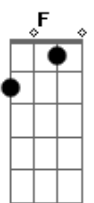

© ukulele-chords.com