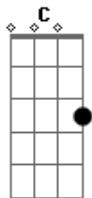

Antony e Gabriel - Pinga Boa

Tom: Db

(com acordes na forma de
Capostrate na 1ª casa
Intro: Am F C G

C)

Am F
Com a gente não tem, violão desafinado
C G
"Nóis" é caipira, com pós-doutorado
Am F
Pegada com jeito, mordida no queixo
C G
Puxão de cabelo, é o que elas gostam
Am F
Eu sou assim, meu sangue é "docin"
C G

As que provam sempre voltam

Pré-refrão:

Dm C G
Vou te mostrar a força que tem um peão
Dm G Am
Amor nós faz, faz no chão ou no colchão ão

Refrão:

Am F C
Pinga boa da fogo e fogo eu apago na cama
G E7
Mulher que fica comigo se apaixonona (3x)

Am F C
Pinga boa da fogo e fogo eu apago na cama
G E7
Mulher que fica comigo de primeira se apaixonona

[repete tudo]

Acordes

© ukulele-chords.com

© ukulele-chords.com

© ukulele-chords.com

© ukulele-chords.com