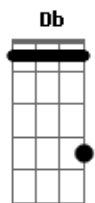

Antony e Gabriel - Pinga Boa

Tom: Db

(com acordes na forma de
Capostrate na 1ª casa
Intro: Am F C G

C)

Am F
Com a gente não tem, violão desafinado
C G
"Nóis" é caipira, com pós-doutorado
Am F
Pegada com jeito, mordida no queixo
C G
Puxão de cabelo, é o que elas gostam
Am F
Eu sou assim, meu sangue é "docin"
C G

As que provam sempre voltam

Pré-refrão:

Dm C G
Vou te mostrar a força que tem um peão
Dm G Am
Amor nós faz, faz no chão ou no colchão ão

Refrão:

Am F C
Pinga boa da fogo e fogo eu apago na cama
G E7
Mulher que fica comigo se apaixonava (3x)

Am F C
Pinga boa da fogo e fogo eu apago na cama
G E7
Mulher que fica comigo de primeira se apaixonava

[repete tudo]

Acordes

© ukulele-chords.com