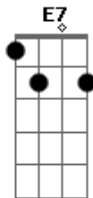

© ukulele-chords.com