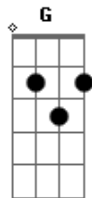

Antony e Gabriel - Pinga Boa

Tom: Db

(com acordes na forma de
Capostrate na 1ª casa
Intro: Am F C G

C)

Am F
Com a gente não tem, violão desafinado
C G
"Nóis" é caipira, com pós-doutorado
Am F
Pegada com jeito, mordida no queixo
C G
Puxão de cabelo, é o que elas gostam
Am F
Eu sou assim, meu sangue é "docin"
C G

As que provam sempre voltam

Pré-refrão:

Dm C G
Vou te mostrar a força que tem um peão
Dm G Am
Amor nós faz, faz no chão ou no colchão ão

Refrão:

Am F C
Pinga boa da fogo e fogo eu apago na cama
G E7
Mulher que fica comigo se apaixonona (3x)

Am F C
Pinga boa da fogo e fogo eu apago na cama
G E7
Mulher que fica comigo de primeira se apaixonona

[repete tudo]

Acordes

© ukulele-chords.com

© ukulele-chords.com

© ukulele-chords.com

© ukulele-chords.com