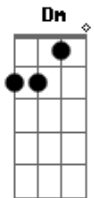

© ukulele-chords.com