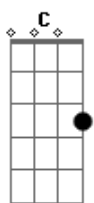

© ukulele-chords.com