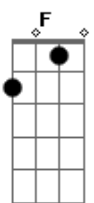

© ukulele-chords.com