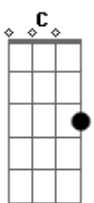

© ukulele-chords.com