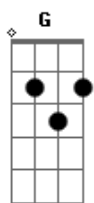

© ukulele-chords.com