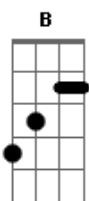

Antony e Gabriel - Pinga À Luz de Vela

Tom: **B**

m (forma dos acordes no tom de **Am**)

Capostrate na 2ª casa

Am
Hoje tropecei no orgulho

Dm
Cansei de cai na garrafa

Minha comanda ta cheia de X

G
E a saudade não passa

E
Já estão me confundindo com um objeto de bar

Dm
Hoje eu tô daquele jeito

Am

Que mata o cigarro no trago

E
Como diz o ditado

Já que estou só

Am
Que seja alcoolizado

Dm
Quando fechar o bar sofrimento na certa

Am
Vou pro sofá da sala e pinga a luz de vela

Dm
Estou bebendo no escuro pra não lembrar dela

E
Por isso aqui em casa é Pinga à luz de vela.

Dm
Só pra não lembrar dela

Acordes