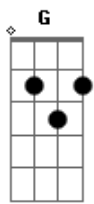

© ukulele-chords.com