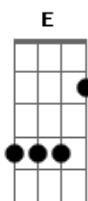

© ukulele-chords.com