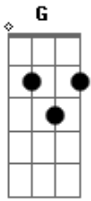

Antony e Gabriel - Meta de Vida

Tom: G
Intro: Am C G D

É, o mundo tá girando todo mundo fazendo planos

Comprar carro formar e ainda casar esse ano

Cada um corre atrás dos seus sonhos!

Enquanto eu, tô no rala não sou diferente de ninguém

Tô na luta correndo atrás do meu também

Agora é tudo ou nada!

Refrão:

Minha meta esse ano eu vou dizer

É fazer de tudo pra ouvir eu te amo de você

Já dei até tchau pra balada

Imagina eu você e uma casa

Prometo largar a bebida

Você é minha meta de vida (2x)

Você é minha meta de vida

(D Am C G)

Acordes

© ukulele-chords.com