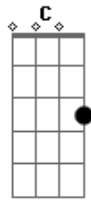

Antony e Gabriel - Meta de Vida

Tom: G
Intro: Am C G D

É, o mundo tá girando todo mundo fazendo planos

Comprar carro formar e ainda casar esse ano

Cada um corre atrás dos seus sonhos!

Enquanto eu, tô no rala não sou diferente de ninguém

Tô na luta correndo atrás do meu também

Agora é tudo ou nada!

Refrão:

Minha meta esse ano eu vou dizer

É fazer de tudo pra ouvir eu te amo de você

Já dei até tchau pra balada

Imagina eu você e uma casa

Prometo largar a bebida

Você é minha meta de vida (2x)

Você é minha meta de vida

(D Am C G)

Acordes

© ukulele-chords.com

© ukulele-chords.com

© ukulele-chords.com

© ukulele-chords.com