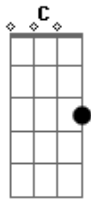

Antony e Gabriel - Meta de Vida

Tom: G
Intro: Am C G D

É, o mundo tá girando todo mundo fazendo planos

Comprar carro formar e ainda casar esse ano

Cada um corre atrás dos seus sonhos!

Enquanto eu, tô no rala não sou diferente de ninguém

Tô na luta correndo atrás do meu também

Agora é tudo ou nada!

Refrão:

Minha meta esse ano eu vou dizer

É fazer de tudo pra ouvir eu te amo de você

Já dei até tchau pra balada

Imagina eu você e uma casa

Prometo largar a bebida

Você é minha meta de vida (2x)

Você é minha meta de vida

(D Am C G)

Acordes

© ukulele-chords.com

© ukulele-chords.com

© ukulele-chords.com

© ukulele-chords.com