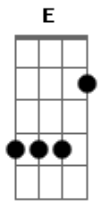

Antony e Gabriel - Hey Mãe

Tom: E
Intro: D E Gbm

D E
Nosso amor foi bom enquanto durou
Gbm
O dinheiro que eu tinha
D
A conta zerou
E
Sentimento acabou da noite pro dia

Instinto de mãe não erra D
E a minha avisou E
Essa aí não presta, essa aí não presta Gbm
D Bm
E a moral da história
E
Filho largado a casa torna

A
Ei, mãe

A desgramada me largou E
Gbm
E eu só tenho o seu amor
Me aceita por favor

D
Se me mandar embora E
Gbm
Seu filho vira alcoólatra E
A
Ei, mãe

E
A desgramada me largou Gbm
E eu só tenho o seu amor
Me ajeita por favor

D
Um lugar que a senhora não usa
Até o quartinho da bagunça.

(A E Gbm D)

Acordes

© ukulele-chords.com

© ukulele-chords.com

© ukulele-chords.com

© ukulele-chords.com

© ukulele-chords.com