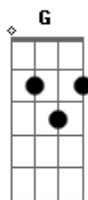

# Antony e Gabriel - Coração de Bruta

tom:

Intro: Bm Bm

Bm  
Ela é diferenciada, botina 36  
G  
Só anda de mangalarga e camisa xadrez  
D  
Abeia não dá conta de levar essa mulher pra casa  
G A Bm  
O homem que ela quer, ela laça  
G A  
Beijo calibre 38, canivete na cintura  
Gb  
Ela é das braba

[Refrão]

Bm G  
Tem que ter cacife pra ficar com ela  
D A  
Ninguém controla ela na rédea  
Bm G  
Não adianta pedir só uma noite  
D A  
Coração de Bruta não bate dá coice

Bm G  
Tem que ter cacife pra ficar com ela  
D A  
Ninguém controla ela na rédea  
Bm G  
Não adianta pedir só uma noite  
D A  
Coração de Bruta não bate dá coice

## Acordes

© ukulele-chords.com

© ukulele-chords.com

© ukulele-chords.com

© ukulele-chords.com

© ukulele-chords.com

Bm  
Ela é diferenciada, botina 36  
G  
Só anda de mangalarga e camisa xadrez  
D  
Abeia não dá conta de levar essa mulher pra casa  
G A Bm  
O homem que ela quer, ela laça  
G A  
Beijo calibre 38, canivete na cintura  
Gb  
Ela é das braba