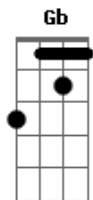

Antony e Gabriel - Coração de Bruta

tom:

Intro: Bm Bm

Bm
Ela é diferenciada, botina 36
G
Só anda de mangalarga e camisa xadrez
D
Abeia não dá conta de levar essa mulher pra casa A
G A Bm
O homem que ela quer, ela laça
G A
Beijo calibre 38, canivete na cintura
Gb
Ela é das braba

(Bm G D A)
(Bm G D A)

Acordes

© ukulele-chords.com

© ukulele-chords.com

© ukulele-chords.com

© ukulele-chords.com

© ukulele-chords.com

Bm
Ela é diferenciada, botina 36
G
Só anda de mangalarga e camisa xadrez
D
Abeia não dá conta de levar essa mulher pra casa A
G A Bm
O homem que ela quer, ela laça
G A
Beijo calibre 38, canivete na cintura
Gb
Ela é das braba