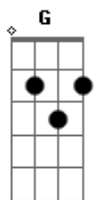

Antony e Gabriel - Coração de Bruta

tom:

Intro: **Bm** **Bm**

Bm
Ela é diferenciada, botina 36
G
Só anda de mangalarga e camisa xadrez
D **A**
Abeia não dá conta de levar essa mulher pra casa
G **A** **Bm**
O homem que ela quer, ela laça
G **A**
Beijo calibre 38, canivete na cintura
Gb
Ela é das braba

[Refrão]

Bm **G**
Tem que ter cacife pra ficar com ela
D **A**
Ninguém controla ela na rédea
Bm **G**
Não adianta pedir só uma noite
D **A**
Coração de Bruta não bate dá coice

Bm **G**
Tem que ter cacife pra ficar com ela
D **A**
Ninguém controla ela na rédea
Bm **G**
Não adianta pedir só uma noite
D **A**
Coração de Bruta não bate dá coice

(**Bm** **G** **D** **A**)
(**Bm** **G** **D** **A**)

Acordes

© ukulele-chords.com

© ukulele-chords.com

© ukulele-chords.com

© ukulele-chords.com

© ukulele-chords.com

Bm
Ela é diferenciada, botina 36
G
Só anda de mangalarga e camisa xadrez
D **A**
Abeia não dá conta de levar essa mulher pra casa
G **A** **Bm**
O homem que ela quer, ela laça
G **A**
Beijo calibre 38, canivete na cintura
Gb
Ela é das braba