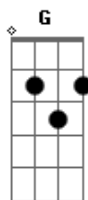

Antony e Gabriel - Coração de Bruta

tom:

Intro: **Bm** **Bm**

Bm
Ela é diferenciada, botina 36
G
Só anda de mangalarga e camisa xadrez
D **A**
Abeia não dá conta de levar essa mulher pra casa
G **A** **Bm**
O homem que ela quer, ela laça
G **A**
Beijo calibre 38, canivete na cintura
Gb
Ela é das braba

[Refrão]

Bm **G**
Tem que ter cacife pra ficar com ela
D **A**
Ninguém controla ela na rédea
Bm **G**
Não adianta pedir só uma noite
D **A**
Coração de Bruta não bate dá coice

Bm **G**
Tem que ter cacife pra ficar com ela
D **A**
Ninguém controla ela na rédea
Bm **G**
Não adianta pedir só uma noite
D **A**
Coração de Bruta não bate dá coice

(**Bm** **G** **D** **A**)
(**Bm** **G** **D** **A**)

Acordes

© ukulele-chords.com

© ukulele-chords.com

© ukulele-chords.com

© ukulele-chords.com

© ukulele-chords.com

Bm
Ela é diferenciada, botina 36
G
Só anda de mangalarga e camisa xadrez
D **A**
Abeia não dá conta de levar essa mulher pra casa
G **A** **Bm**
O homem que ela quer, ela laça
G **A**
Beijo calibre 38, canivete na cintura
Gb
Ela é das braba