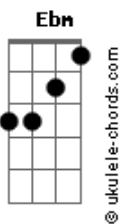

Antony e Gabriel - Chinelo de prego

tom:

Gb

Intro: E B Gb

Ebm Db
Ele chegava tarde em casa
Gb B
Com pouco tempo pra brincar
Ebm Db
E eu acordava ela não tava
Gb B
Mas o pão com café tava lá

Abm Ebm
Mas a felicidade morava lá
B
Da vida ensinaram um tiquin? de tudo
Db
Pra eles sempre fui o melhor do mundo

Gb
Agora eu entendo
Por que o chinelo do pai tinha prego

Ebm
Eu entendo
B
Por que o vestido da mãe era rasgado e velho

Só pra ver meu sorriso no rosto
Db
Quando eu ganhava um tênis novo

Gb
Agora eu entendo
Por que o chinelo do pai tinha prego

Ebm
Eu entendo
B
Por que o vestido da mãe era rasgado e velho

Acordes

Só pra ver no futuro meu brilho
Db
Amor de pai e mãe é isso
Gb
Tira da sua própria boca pra dar pros seus filhos

B
Uououou
Abm Ebm
Mas a felicidade morava lá
B
Da vida ensinaram um tiquin? de tudo
Db
Pra eles sempre fui o melhor do mundo

Gb
Agora eu entendo
Por que o chinelo do pai tinha prego

Ebm
Eu entendo
B
Por que o vestido da mãe era rasgado e velho

Só pra ver meu sorriso no rosto
Db
Quando eu ganhava um tênis novo

Gb
Agora eu entendo
Por que o chinelo do pai tinha prego

Ebm
Eu entendo
B
Por que o vestido da mãe era rasgado e velho

Só pra ver no futuro meu brilho
Db
Amor de pai e mãe é isso
E B Db Gb
Tira da sua própria boca pra dar pros seus filhos