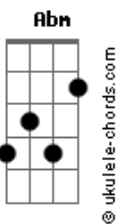

# Antony e Gabriel - Chinelo de prego

tom:

Gb

Intro: E B Gb

Ebm Db  
 Ele chegava tarde em casa  
 Gb B  
 Com pouco tempo pra brincar  
 Ebm Db  
 E eu acordava ela não tava  
 Gb B  
 Mas o pão com café tava lá

Abm Ebm  
 Mas a felicidade morava lá  
 B  
 Da vida ensinaram um tiquin? de tudo  
 Db  
 Pra eles sempre fui o melhor do mundo

Gb  
 Agora eu entendo  
 Por que o chinelo do pai tinha prego

Ebm  
 Eu entendo  
 B  
 Por que o vestido da mãe era rasgado e velho

Só pra ver meu sorriso no rosto  
 Db  
 Quando eu ganhava um tênis novo

Gb  
 Agora eu entendo  
 Por que o chinelo do pai tinha prego

Ebm  
 Eu entendo  
 B  
 Por que o vestido da mãe era rasgado e velho

## Acordes

Só pra ver no futuro meu brilho  
 Db  
 Amor de pai e mãe é isso  
 Gb  
 Tira da sua própria boca pra dar pros seus filhos

B  
 Uououou  
 Abm Ebm  
 Mas a felicidade morava lá  
 B  
 Da vida ensinaram um tiquin? de tudo  
 Db  
 Pra eles sempre fui o melhor do mundo