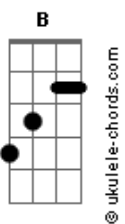

# Antony e Gabriel - Chinelo de prego

tom:

Gb

Intro: E B Gb

Ebm Db  
 Ele chegava tarde em casa  
 Gb B  
 Com pouco tempo pra brincar  
 Ebm Db  
 E eu acordava ela não tava  
 Gb B  
 Mas o pão com café tava lá

Abm Ebm  
 Mas a felicidade morava lá  
 B  
 Da vida ensinaram um tiquin? de tudo  
 Db  
 Pra eles sempre fui o melhor do mundo

Gb  
 Agora eu entendo  
 Por que o chinelo do pai tinha prego

Ebm  
 Eu entendo  
 B  
 Por que o vestido da mãe era rasgado e velho

Só pra ver meu sorriso no rosto  
 Db  
 Quando eu ganhava um tênis novo

Gb  
 Agora eu entendo  
 Por que o chinelo do pai tinha prego

Ebm  
 Eu entendo  
 B  
 Por que o vestido da mãe era rasgado e velho

## Acordes

Só pra ver no futuro meu brilho  
 Db  
 Amor de pai e mãe é isso  
 Gb  
 Tira da sua própria boca pra dar pros seus filhos

B  
 Uououou  
 Abm Ebm  
 Mas a felicidade morava lá  
 B  
 Da vida ensinaram um tiquin? de tudo  
 Db  
 Pra eles sempre fui o melhor do mundo