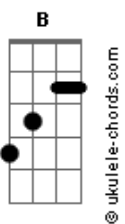

Antony e Gabriel - Chinelo de prego

tom:

Gb

Intro: E B Gb

Ebm Db
 Ele chegava tarde em casa
 Gb B
 Com pouco tempo pra brincar
 Ebm Db
 E eu acordava ela não tava
 Gb B
 Mas o pão com café tava lá

Abm Ebm
 Mas a felicidade morava lá
 B
 Da vida ensinaram um tiquin? de tudo
 Db
 Pra eles sempre fui o melhor do mundo

Gb
 Agora eu entendo
 Por que o chinelo do pai tinha prego

Ebm
 Eu entendo
 B
 Por que o vestido da mãe era rasgado e velho

Só pra ver meu sorriso no rosto
 Db
 Quando eu ganhava um tênis novo

Gb
 Agora eu entendo
 Por que o chinelo do pai tinha prego

Ebm
 Eu entendo
 B
 Por que o vestido da mãe era rasgado e velho

Acordes

Só pra ver no futuro meu brilho
 Db
 Amor de pai e mãe é isso
 Gb
 Tira da sua própria boca pra dar pros seus filhos

B
 Uououou

Abm Ebm
 Mas a felicidade morava lá
 B
 Da vida ensinaram um tiquin? de tudo
 Db
 Pra eles sempre fui o melhor do mundo

Por que o chinelo do pai tinha prego
 Ebm
 Eu entendo
 B

Por que o vestido da mãe era rasgado e velho

Só pra ver no futuro meu brilho
 Db

Amor de pai e mãe é isso
 E B Db Gb
 Tira da sua própria boca pra dar pros seus filhos