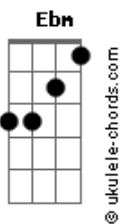

Antony e Gabriel - Chinelo de prego

tom:

Gb

Intro: E B Gb

Ebm Db
 Ele chegava tarde em casa
 Gb B
 Com pouco tempo pra brincar
 Ebm Db
 E eu acordava ela não tava
 Gb B
 Mas o pão com café tava lá

Abm Ebm
 Mas a felicidade morava lá
 B
 Da vida ensinaram um tiquin? de tudo
 Db
 Pra eles sempre fui o melhor do mundo

Gb
 Agora eu entendo
 Por que o chinelo do pai tinha prego

Ebm
 Eu entendo
 B
 Por que o vestido da mãe era rasgado e velho

Só pra ver meu sorriso no rosto
 Db
 Quando eu ganhava um tênis novo

Gb
 Agora eu entendo
 Por que o chinelo do pai tinha prego

Ebm
 Eu entendo
 B
 Por que o vestido da mãe era rasgado e velho

Acordes

Só pra ver no futuro meu brilho
 Db
 Amor de pai e mãe é isso
 Gb
 Tira da sua própria boca pra dar pros seus filhos

B
 Uououou

Abm Ebm
 Mas a felicidade morava lá
 B
 Da vida ensinaram um tiquin? de tudo
 Db
 Pra eles sempre fui o melhor do mundo

Por que o chinelo do pai tinha prego
 Ebm
 Eu entendo
 B

Por que o vestido da mãe era rasgado e velho

Só pra ver no futuro meu brilho
 Db

Amor de pai e mãe é isso
 E B Db Gb
 Tira da sua própria boca pra dar pros seus filhos