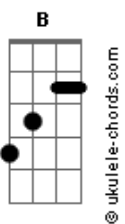

Antony e Gabriel - Chinelo de prego

tom:

Gb

Intro: E B Gb

Ebm Db
Ele chegava tarde em casa
Gb B
Com pouco tempo pra brincar
Ebm Db
E eu acordava ela não tava
Gb B
Mas o pão com café tava lá

Abm Ebm
Mas a felicidade morava lá
B
Da vida ensinaram um tiquin? de tudo
Db
Pra eles sempre fui o melhor do mundo

Gb
Agora eu entendo
Por que o chinelo do pai tinha prego

Ebm
Eu entendo
B
Por que o vestido da mãe era rasgado e velho

Só pra ver meu sorriso no rosto
Db
Quando eu ganhava um tênis novo

Gb
Agora eu entendo
Por que o chinelo do pai tinha prego

Ebm
Eu entendo
B
Por que o vestido da mãe era rasgado e velho

Acordes

Só pra ver no futuro meu brilho
Db
Amor de pai e mãe é isso
Gb
Tira da sua própria boca pra dar pros seus filhos

B
Uououou
Abm Ebm
Mas a felicidade morava lá
B
Da vida ensinaram um tiquin? de tudo
Db
Pra eles sempre fui o melhor do mundo

Gb
Agora eu entendo
Por que o chinelo do pai tinha prego

Ebm
Eu entendo
B
Por que o vestido da mãe era rasgado e velho

Só pra ver meu sorriso no rosto
Db
Quando eu ganhava um tênis novo

Gb
Agora eu entendo
Por que o chinelo do pai tinha prego

Ebm
Eu entendo
B
Por que o vestido da mãe era rasgado e velho

Só pra ver no futuro meu brilho
Db
Amor de pai e mãe é isso
E B Db Gb
Tira da sua própria boca pra dar pros seus filhos