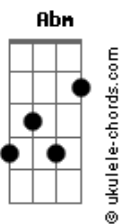

Antony e Gabriel - Chinelo de prego

tom:

Gb

Intro: E B Gb

Ebm Db
 Ele chegava tarde em casa
 Gb B
 Com pouco tempo pra brincar
 Ebm Db
 E eu acordava ela não tava
 Gb B
 Mas o pão com café tava lá

Abm Ebm
 Mas a felicidade morava lá
 B
 Da vida ensinaram um tiquin? de tudo
 Db
 Pra eles sempre fui o melhor do mundo

Gb
 Agora eu entendo
 Por que o chinelo do pai tinha prego

Ebm
 Eu entendo
 B
 Por que o vestido da mãe era rasgado e velho

Só pra ver meu sorriso no rosto
 Db
 Quando eu ganhava um tênis novo

Gb
 Agora eu entendo
 Por que o chinelo do pai tinha prego

Ebm
 Eu entendo
 B
 Por que o vestido da mãe era rasgado e velho

Acordes

Só pra ver no futuro meu brilho
 Db
 Amor de pai e mãe é isso
 Gb
 Tira da sua própria boca pra dar pros seus filhos

B
 Uououou

Abm Ebm
 Mas a felicidade morava lá
 B
 Da vida ensinaram um tiquin? de tudo
 Db
 Pra eles sempre fui o melhor do mundo

Gb
 Agora eu entendo

Por que o chinelo do pai tinha prego

Ebm
 Eu entendo
 B
 Por que o vestido da mãe era rasgado e velho

Só pra ver meu sorriso no rosto
 Db
 Quando eu ganhava um tênis novo

Gb
 Agora eu entendo