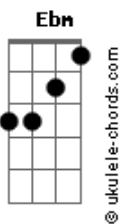

# Antony e Gabriel - Chinelo de prego

tom:

Gb

Intro: E B Gb

Ebm Db  
 Ele chegava tarde em casa  
 Gb B  
 Com pouco tempo pra brincar  
 Ebm Db  
 E eu acordava ela não tava  
 Gb B  
 Mas o pão com café tava lá

Abm Ebm  
 Mas a felicidade morava lá  
 B  
 Da vida ensinaram um tiquin? de tudo  
 Db  
 Pra eles sempre fui o melhor do mundo

Gb  
 Agora eu entendo  
 Por que o chinelo do pai tinha prego

Ebm  
 Eu entendo  
 B  
 Por que o vestido da mãe era rasgado e velho

Só pra ver meu sorriso no rosto  
 Db  
 Quando eu ganhava um tênis novo

Gb  
 Agora eu entendo  
 Por que o chinelo do pai tinha prego

Ebm  
 Eu entendo  
 B  
 Por que o vestido da mãe era rasgado e velho

## Acordes

Só pra ver no futuro meu brilho  
 Db  
 Amor de pai e mãe é isso  
 Gb  
 Tira da sua própria boca pra dar pros seus filhos

B  
 Uououou  
 Abm Ebm  
 Mas a felicidade morava lá  
 B  
 Da vida ensinaram um tiquin? de tudo  
 Db  
 Pra eles sempre fui o melhor do mundo