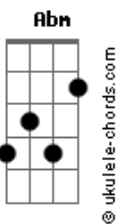

Antony e Gabriel - Chinelo de prego

tom:

Gb

Intro: E B Gb

Ebm Db
Ele chegava tarde em casa
Gb B
Com pouco tempo pra brincar
Ebm Db
E eu acordava ela não tava
Gb B
Mas o pão com café tava lá

Abm Ebm
Mas a felicidade morava lá
B
Da vida ensinaram um tiquin? de tudo
Db
Pra eles sempre fui o melhor do mundo

Gb
Agora eu entendo
Por que o chinelo do pai tinha prego

Ebm
Eu entendo
B
Por que o vestido da mãe era rasgado e velho

Só pra ver meu sorriso no rosto
Db
Quando eu ganhava um tênis novo

Gb
Agora eu entendo
Por que o chinelo do pai tinha prego

Ebm
Eu entendo
B
Por que o vestido da mãe era rasgado e velho

Acordes

Só pra ver no futuro meu brilho
Db
Amor de pai e mãe é isso
Gb
Tira da sua própria boca pra dar pros seus filhos

B
Uououou
Abm Ebm
Mas a felicidade morava lá
B
Da vida ensinaram um tiquin? de tudo
Db
Pra eles sempre fui o melhor do mundo

Gb
Agora eu entendo
Por que o chinelo do pai tinha prego

Ebm
Eu entendo
B
Por que o vestido da mãe era rasgado e velho

Só pra ver meu sorriso no rosto
Db
Quando eu ganhava um tênis novo

Gb
Agora eu entendo
Por que o chinelo do pai tinha prego

Ebm
Eu entendo
B
Por que o vestido da mãe era rasgado e velho

Só pra ver no futuro meu brilho
Db
Amor de pai e mãe é isso
E B Db Gb
Tira da sua própria boca pra dar pros seus filhos