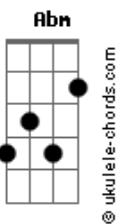

Antony e Gabriel - Chinelo de prego

tom:

Gb

Intro: E B Gb

Ebm Db
 Ele chegava tarde em casa
 Gb B
 Com pouco tempo pra brincar
 Ebm Db
 E eu acordava ela não tava
 Gb B
 Mas o pão com café tava lá

Abm Ebm
 Mas a felicidade morava lá
 B
 Da vida ensinaram um tiquin? de tudo
 Db
 Pra eles sempre fui o melhor do mundo

Gb
 Agora eu entendo
 Por que o chinelo do pai tinha prego

Ebm
 Eu entendo
 B
 Por que o vestido da mãe era rasgado e velho

Só pra ver meu sorriso no rosto
 Db
 Quando eu ganhava um tênis novo

Gb
 Agora eu entendo
 Por que o chinelo do pai tinha prego

Ebm
 Eu entendo
 B
 Por que o vestido da mãe era rasgado e velho

Acordes

Só pra ver no futuro meu brilho
 Db
 Amor de pai e mãe é isso
 Gb
 Tira da sua própria boca pra dar pros seus filhos

B
 Uououou

Abm Ebm
 Mas a felicidade morava lá
 B
 Da vida ensinaram um tiquin? de tudo
 Db
 Pra eles sempre fui o melhor do mundo

Gb
 Agora eu entendo

Por que o chinelo do pai tinha prego

Ebm
 Eu entendo
 B
 Por que o vestido da mãe era rasgado e velho

Só pra ver meu sorriso no rosto
 Db
 Quando eu ganhava um tênis novo

Gb
 Agora eu entendo