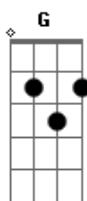

# Antony e Gabriel - Chama No Piseiro

tom:

Intro: Ebm B G Gb Db

Ebm B  
Cheguei com meu paiero na mão

Gb  
Traíado e cheirosão

Db  
Deita não que é problema

Ebm B  
Comprei red bull e uísque ?bão?

Gb  
Mandei localização

Db  
Pras ?muie? colar no esquema  
B Db Ebm

Hoje é sexta feira é só segunda eu vou parar

Ebm B Gb Db  
Chama no piseiro que a minha fivela de ouro hoje vai brilhar  
Ebm B Gb Db

Chama no piseiro que minha bota de dois conto e meio

Ebm B Gb Db  
Chama no piseiro que a minha fivela de ouro hoje vai brilhar

Ebm B Gb Db  
Chama no piseiro que minha bota de dois conto e meio faz peora  
levantar

Ebm B Gb Db  
Faz poeira levantar

Ebm  
Cheguei