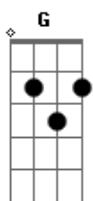

Antony e Gabriel - Chama No Piseiro

tom:

Intro: Ebm B G Gb Db

Ebm B
Cheguei com meu paiero na mão

Gb
Traíado e cheirosão

Db
Deita não que é problema

Ebm B
Comprei red bull e uísque ?bão?

Gb
Mandei localização

Db
Pras ?muie? colar no esquema

B Db Ebm

Hoje é sexta feira é só segunda eu vou parar

Ebm B Gb Db
Chama no piseiro que a minha fivela de ouro hoje vai brilhar
Ebm B Gb Db

Chama no piseiro que minha bota de dois conto e meio

Ebm B Gb Db
Chama no piseiro que a minha fivela de ouro hoje vai brilhar

Ebm B Gb Db
Chama no piseiro que minha bota de dois conto e meio faz peora
levantar

Ebm B Gb Db
Faz poeira levantar

Ebm
Cheguei

Acordes