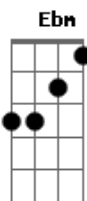

© ukulele-chords.com