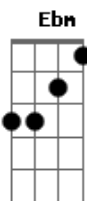

ukulele-chords.com