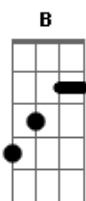

ukulele-chords.com