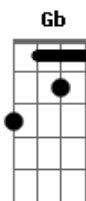

ukulele-chords.com