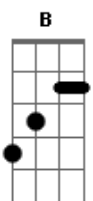

© ukulele-chords.com