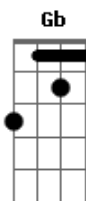

© ukulele-chords.com