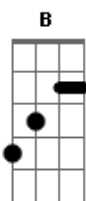

© ukulele-chords.com