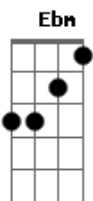

© ukulele-chords.com