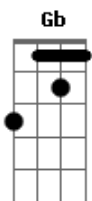

© ukulele-chords.com