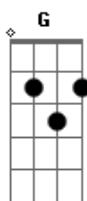

Antony e Gabriel - Chama No Piseiro

tom:

Intro: Ebm B G Gb Db

Ebm B
Cheguei com meu paiero na mão

Gb
Traíado e cheirosão

Db
Deita não que é problema

Ebm B
Comprei red bull e uísque ?bão?

Gb
Mandei localização

Db
Pras ?muie? colar no esquema
B Db Ebm

Hoje é sexta feira é só segunda eu vou parar

Ebm B Gb Db
Chama no piseiro que a minha fivela de ouro hoje vai brilhar
Ebm B Gb Db

Chama no piseiro que minha bota de dois conto e meio

Ebm B Gb Db
Chama no piseiro que a minha fivela de ouro hoje vai brilhar

Ebm B Gb Db
Chama no piseiro que minha bota de dois conto e meio faz peora
levantar

Ebm B Gb Db
Faz poeira levantar

Ebm
Cheguei

Acordes