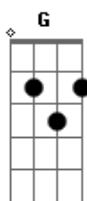

Antony e Gabriel - Chama No Piseiro

tom:

Intro: Ebm B G Gb Db

Ebm B
Cheguei com meu paiero na mão

Gb
Traíado e cheirosão

Db
Deita não que é problema

Ebm B
Comprei red bull e uísque ?bão?

Gb
Mandei localização

Db
Pras ?muie? colar no esquema

B Db Ebm

Hoje é sexta feira é só segunda eu vou parar

Ebm B Gb Db
Chama no piseiro que a minha fivela de ouro hoje vai brilhar

Ebm B Gb Db
Chama no piseiro que minha bota de dois conto e meio

Ebm B Gb Db
Chama no piseiro que a minha fivela de ouro hoje vai brilhar

Ebm B Gb Db
Chama no piseiro que minha bota de dois conto e meio faz peora
levantar

Ebm B Gb Db
Faz poeira levantar

Ebm
Cheguei

Acordes