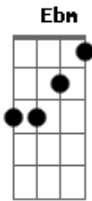

© ukulele-chords.com