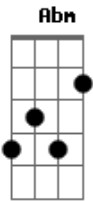

© ukulele-chords.com