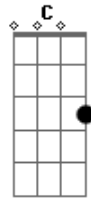

© ukulele-chords.com