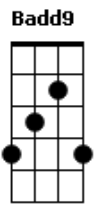

© ukulele-chords.com

(Abm E Badd9 Gb)

[Pré-Refrão]

Dbm E
Quem usa só chapéu e botina
Badd9 Gb
Nunca vai cair no gosto das meninas
Dbm E
Quem anda de cavalo e charrete
Badd9 Gb
Não vai dar cavalo de pau na caminhonete
E Gb Abm
E olha quem tá estourado na internet

[Refrão]

Abm E
É nós tomando a pinga da cana que nós colheu
Badd9 Gb
Pro azar do playboy, a roça venceu
Abm E
É nós gastando a grana do gado que nós vendeu
Badd9 Gb
Pro azar do playboy, a roça venceu

Abm E
É nós tomando a pinga da cana que nós colheu
Badd9 Gb
Pro azar do playboy, a roça venceu
Abm E
É nós gastando a grana do gado que nós vendeu
Badd9 Gb
Pro azar do playboy, a roça venceu

Abm E
É nós tomando a pinga da cana que nós colheu
Badd9 Gb
Pro azar do playboy, a roça venceu
Abm E
É nós gastando a grana do gado que nós vendeu
Badd9 Gb
Pro azar do playboy, a roça venceu

[Final] Abm E Badd9 Gb
Abm E Badd9 Gb