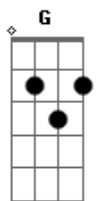

Antony e Leo - Te Traindo

tom:

A (forma dos acordes no tom de G)

Capostrate na 2ª casa

Intro: Dm F C G
Dm F C G

Eu tô te traindo
Esse era seu medo
Eu vou te contar
Já não é mais segredo

Deixei uma carta
No seu travesseiro
La está escrito tudo
Até os detalhes

Pode ler sem medo

Por favor não tenha ciúmes
Ela tem o seu estilo e usa o mesmo perfume

É que eu sou louco por ela
Apaixonado por ela
O amor que ela faz é coisa de novela
Só de imaginar eu sinto o cheiro dela

Com ela não tem carência
Olha que coincidência
Na minha aliança tem o nome dela
No seu RG tem uma foto dela
Eu sou louco por ela

Acordes

© ukulele-chords.com

© ukulele-chords.com

© ukulele-chords.com

© ukulele-chords.com