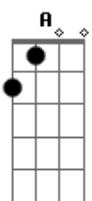

António Zambujo - Sinais

tom:

Intro: G D D7
G D D7
G D D G

[Primeira Parte]

G D G
Eu tenho celulite para vender
C G
Pés de galinha e peito caído
D Ebm Em
As marcas de uma vida de mulher
A C D
Não cabem nas bainhas dum vestido

[Segunda Parte]

G D G G7
Eu tenho dores nos ossos e na vista
C G
Gorjetas que o trabalho me ofereceu
D Ebm Em
Já não desdobro um tango numa pista
A D
Mas se dançar ainda chego ao céu

[Refrão]

C G
Eu tenho o meu cabelo quase calvo
C G
E os órgãos dizem-me sempre onde estão
D Ebm Em
Às vezes fico triste, não faz mal
A C D
É sinal que ainda tenho coração

© ukulele-chords.com

© ukulele-chords.com

© ukulele-chords.com

Eu tenho tudo o que é proibido
C G
Na novela, na revista mais catita
C G
Mas logo, meu amor, diz-me ao ouvido
A7 D G
Mulher tu és cada vez mais bonita