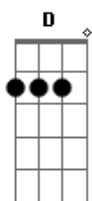

António Zambujo - Sinais

tom:

Intro: G D D7
G D D7
G D D G

[Primeira Parte]

G D G
Eu tenho celulite para vender
C G
Pés de galinha e peito caído
D Ebm Em
As marcas de uma vida de mulher
A C D
Não cabem nas bainhas dum vestido

[Segunda Parte]

G D G G7
Eu tenho dores nos ossos e na vista
C G
Gorjetas que o trabalho me ofereceu
D Ebm Em
Já não desdobro um tango numa pista
A D
Mas se dançar ainda chego ao céu

[Refrão]

C G
Eu tenho o meu cabelo quase calvo
C G
E os órgãos dizem-me sempre onde estão
D Ebm Em
Às vezes fico triste, não faz mal
A C D
É sinal que ainda tenho coração

C G

Acordes

© ukulele-chords.com