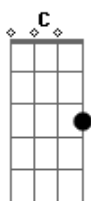

© ukulele-chords.com