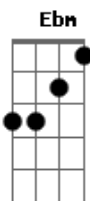

© ukulele-chords.com