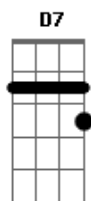

© ukulele-chords.com