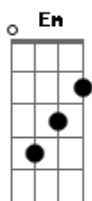

© ukulele-chords.com