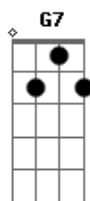

António Zambujo - Sinais

tom:

Intro: G D D7
G D D7
G D D G

[Primeira Parte]

G D G
Eu tenho celulite para vender
C G
Pés de galinha e peito caído
D Ebm Em
As marcas de uma vida de mulher
A C D
Não cabem nas bainhas dum vestido

[Segunda Parte]

G D G G7
Eu tenho dores nos ossos e na vista
C G
Gorjetas que o trabalho me ofereceu
D Ebm Em
Já não desdobro um tango numa pista
A D
Mas se dançar ainda chego ao céu

[Refrão]

C G
Eu tenho o meu cabelo quase calvo
C G
E os órgãos dizem-me sempre onde estão
D Ebm Em
Às vezes fico triste, não faz mal
A C D
É sinal que ainda tenho coração

© ukulele-chords.com

© ukulele-chords.com

© ukulele-chords.com

Eu tenho tudo o que é proibido
C G
Na novela, na revista mais catita
C G
Mas logo, meu amor, diz-me ao ouvido
A7 D G
Mulher tu és cada vez mais bonita