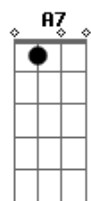

© ukulele-chords.com

Eu tenho tudo o que é proibido
C G
Na novela, na revista mais catita
C G
Mas logo, meu amor, diz-me ao ouvido
A7 D G
Mulher tu és cada vez mais bonita

[Solo] G D D7
G D D7
G D D G
G D G
C D7 G D
Ebm Em Em
A C D7

[Refrão]

C G
Eu tenho o meu cabelo quase calvo
C G
E os órgãos dizem-me sempre onde estão
D Ebm Em Em
Às vezes fico triste, não faz mal
A C D
É sinal que ainda tenho coração

C G
Eu tenho tudo o que é proibido
C G
Na novela, na revista mais catita
C G
Mas logo, meu amor, diz-me ao ouvido
A7 D G
Mulher tu és cada vez mais bonita

[Final] G D D7
G D D7
G D D G